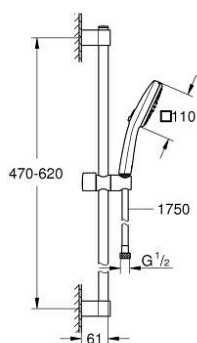

26 748 243 3 TEMPESTA CUBE 110 ДУШОВИЙ НАБІР, 2 РЕЖИМИ СТРУМЕНЮ

ОПИС ПРОДУКТУ

- Колір: матовий чорний
- складається із:
- ручний душ Tempesta Cube 110 (26 746)
- режими Rain, Jet
- максимальна витрата (при тиску 3 бар): 7,4 л/хв
- 600 мм душової штанги (27 523)
- душовий шланг 1750 мм 1/2" x 1/2" (28 388)
- GROHE EcoJoy – технологія неперевершеного потоку при економічному використанні води
- GROHE SmartSwitch – просто поверніть диск, щоб вибрати бажаний режим душу
- GROHE DreamSpray розкішний потік води
- Flexible Installation - (регульований верхній кронштейн для існуючих отворів)
- регульований ковзаючий елемент (поворотний і ковзний тримач для душу)
- GROHE SpeedClean – технологія, що запобігає утворенню вапняного нальоту
- Inner WaterGuide - внутрішня ізоляція для захисту поверхні
- ShockProof – силіконове кільце, яке запобігає виникненню пошкоджень при падінні ручного душу
- мінімальний рекомендований тиск 1.0 бар
- може використовуватися із проточним водонагрівачем
- професійна версія

26 748 243 3 ТЕМПЕСТА СУВЕ 110 ДУШОВИЙ НАБІР, 2 РЕЖИМИ СТРУМЕНЮ

ЗАПАСНІ ЧАСТИНИ , лютого 2023 – зараз

- 1: Тримач душової штанги (Артикул запчастини 486072430)
 - 2: Ковзаючий елемент (Артикул запчастини 486092430)
 - 3: Тримач душової штанги (Артикул запчастини 486082430)
 - 4: Фільтр для затримання бруду (Артикул запчастини 0700200M)
 - 5: Шайба вирівнювання (Артикул запчастини 48543001)*
- * Додаткові аксесуари