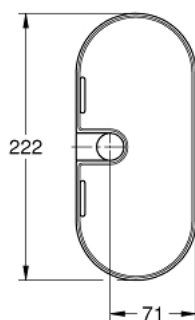

26 770 001 TEMPESTA ПОЛИЧКА GROHE EASYREACH

ОПИС ПРОДУКТУ

- Колір: матовий пластик
- акрил
- для душових гарнітурів Tempesta Ø 22 мм(27 523 001 / 27 524 001 / 26 971 001)