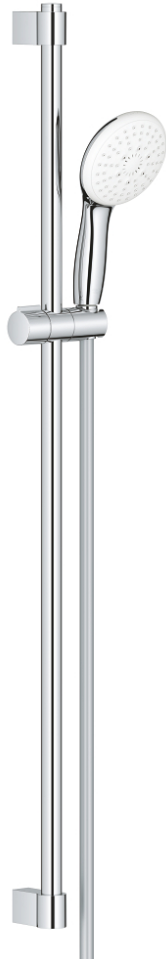

26 771 003 TEMPESTA 110 ДУШОВИЙ ГАРНІТУР, 3 РЕЖИМИ СТРУМЕНЮ (RAIN, JET, MASSAGE)

ОПИС ПРОДУКТУ

- Колір: хром
- складається із:
- ручний душ Tempesta 110 (28 419)
- максимальна витрата (при тиску 3 бар): 7,4 л/хв
- душова штанга, 900 мм (27 524)
- 1750 мм душового шлангу Relaxaflex 1/2" x 1/2" (28 154)
- GROHE EcoJoy – технологія неперевершеного потоку при економічному використанні води
- GROHE SmartSwitch – просто поверніть диск, щоб вибрати бажаний режим душу
- GROHE DreamSpray розкішний потік води
- GROHE LongLife поверхня
- Flexible Installation - (регульований верхній кронштейн для існуючих отворів)
- регульований ковзаючий елемент (поворотний і ковзний тримач для душу)
- GROHE SpeedClean – технологія, що запобігає утворенню вапняного нальоту
- Inner WaterGuide - внутрішня ізоляція для захисту поверхні
- ShockProof – силіконове кільце, яке запобігає виникненню пошкоджень при падінні ручного душу
- мінімальний рекомендований тиск 1.0 бар
- може використовуватися із проточним водонагрівачем
- професійна версія

26 771 003 TEMPESTA 110 ДУШОВИЙ ГАРНІТУР, 3 РЕЖИМИ СТРУМЕНЮ (RAIN, JET, MASSAGE)

ЗАПАСНІ ЧАСТИНИ , квітня 2020 – зараз

- 1: Тримач душової штанги (Артикул запчастини 48607000)
- 2: Ковзаючий елемент (Артикул запчастини 48609000)
- 3: Тримач душової штанги (Артикул запчастини 48608000)
- 4: Фільтр для затримання бруду (Артикул запчастини 0700200M)
- 5: Шайба вирівнювання (Артикул запчастини 48543001)*