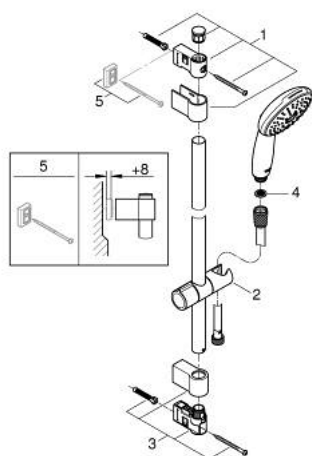

26 771 003 TEMPESTA 110 ДУШОВИЙ ГАРНІТУР, 3 РЕЖИМИ СТРУМЕНЮ (RAIN, JET, MASSAGE)

ОПИС ПРОДУКТУ

- Колір: хром
- складається із:
- ручний душ Tempesta 110 (28 419)
- максимальна витрата (при тиску 3 бар): 7,4 л/хв
- душова штанга, 900 мм (27 524)
- 1750 мм душового шлангу Relaxaflex 1/2" x 1/2" (28 154)
- GROHE EcoJoy – технологія неперевершеного потоку при економічному використанні води
- GROHE SmartSwitch – просто поверніть диск, щоб вибрати бажаний режим душу
- GROHE DreamSpray розкішний потік води
- GROHE LongLife поверхня
- Flexible Installation - (регульований верхній кронштейн для існуючих отворів)
- регульований ковзаючий елемент (поворотний і ковзний тримач для душу)
- GROHE SpeedClean – технологія, що запобігає утворенню вапняного нальоту
- Inner WaterGuide - внутрішня ізоляція для захисту поверхні
- ShockProof – силіконове кільце, яке запобігає виникненню пошкоджень при падінні ручного душу
- мінімальний рекомендований тиск 1.0 бар
- може використовуватися із проточним водонагрівачем
- професійна версія

26 771 003 TEMPESTA 110 ДУШОВИЙ ГАРНІТУР, 3 РЕЖИМИ СТРУМЕНЮ (RAIN, JET, MASSAGE)

ЗАПАСНІ ЧАСТИНИ , квітня 2020 – зараз

- 1: Тримач душової штанги (Артикул запчастини 48607000)
- 2: Ковзаючий елемент (Артикул запчастини 48609000)
- 3: Тримач душової штанги (Артикул запчастини 48608000)
- 4: Фільтр для затримання бруду (Артикул запчастини 0700200M)
- 5: Шайба вирівнювання (Артикул запчастини 48543001)*