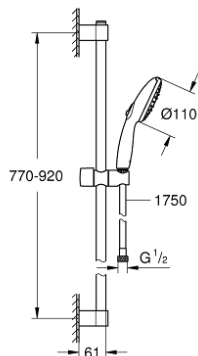

26 771 003 TEMPESTA 110 ДУШОВИЙ ГАРНІТУР, 3 РЕЖИМИ СТРУМЕНЮ (RAIN, JET, MASSAGE)

ОПИС ПРОДУКТУ

- Колір: хром
- складається із:
- ручний душ Tempesta 110 (28 419)
- максимальна витрата (при тиску 3 бар): 7,4 л/хв
- душова штанга, 900 мм (27 524)
- 1750 мм душового шлангу Relaxaflex 1/2" x 1/2" (28 154)
- GROHE EcoJoy – технологія неперевершеного потоку при економічному використанні води
- GROHE SmartSwitch – просто поверніть диск, щоб вибрати бажаний режим душу
- GROHE DreamSpray розкішний потік води
- GROHE LongLife поверхня
- Flexible Installation - (регульований верхній кронштейн для існуючих отворів)
- регульований ковзаючий елемент (поворотний і ковзний тримач для душу)
- GROHE SpeedClean – технологія, що запобігає утворенню вапняного нальоту
- Inner WaterGuide - внутрішня ізоляція для захисту поверхні
- ShockProof – силіконове кільце, яке запобігає виникненню пошкоджень при падінні ручного душу
- мінімальний рекомендований тиск 1.0 бар
- може використовуватися із проточним водонагрівачем
- професійна версія

26 771 003 TEMPESTA 110 ДУШОВИЙ ГАРНІТУР, 3 РЕЖИМИ СТРУМЕНЮ (RAIN, JET, MASSAGE)

ЗАПАСНІ ЧАСТИНИ , квітня 2020 – зараз

- 1: Тримач душової штанги (Артикул запчастини 48607000)
- 2: Ковзаючий елемент (Артикул запчастини 48609000)
- 3: Тримач душової штанги (Артикул запчастини 48608000)
- 4: Фільтр для затримання бруду (Артикул запчастини 0700200M)
- 5: Шайба вирівнювання (Артикул запчастини 48543001)*