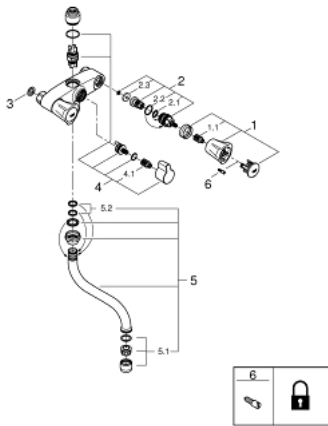

26 781 001 **COSTA L ЗМІШУВАЧ ДЛЯ РАКОВИНИ, 3/8"**

ОПИС ПРОДУКТУ

- Колір: хром
- настінний монтаж
- металеві рукоятки
- із теплоізоляцією
- що пригвинчується
- вентиль GROHE Long-Life
- перемикач
- S-образний вихід
- виступ 150 мм
- без підключень
- відстань між центрами 120 мм
- GROHE LongLife поверхня

26 781 001 COSTA L ЗМІШУВАЧ ДЛЯ РАКОВИНИ, 3/8"

ЗАПАСНІ ЧАСТИНИ , червня 2007 – зараз

- 1: Рукотка (Артикул запчастини 45994000)
 - 1.1: Затискна вставка (Артикул запчастини 0538600М)
 - 2: Верхня частина 1/2" (Артикул запчастини 07146000)
 - 2.1: Ущільнювальна шайба $\varnothing 6 \times \varnothing 2$ (Артикул запчастини 0128300М)
 - 2.2: Ущільнювальне кільце $\varnothing 18,2 \times \varnothing 1,7$ (Артикул запчастини 0392400М)
 - 2.3: Ущільнювач (Артикул запчастини 0529100М)
 - 3: Волокнистий ущільнювач $\varnothing 18,5 \times \varnothing 12 \times 2$ (Артикул запчастини 0138900 М)
 - 4: Змінний комплект для поворотного клапана (Артикул запчастини 4800 6000)
 - 4.1: Затискна вставка (Артикул запчастини 0538600М)
 - 5: S вилив (Артикул запчастини 13005000)
 - 5.1: Аератор (Артикул запчастини 13928000)
 - 5.2: Ущільнювальна шайба (Артикул запчастини 0128500М)
 - 6: Screw for Costa/Avina products (Артикул запчастини 48013000)*
- * Додаткові аксесуари