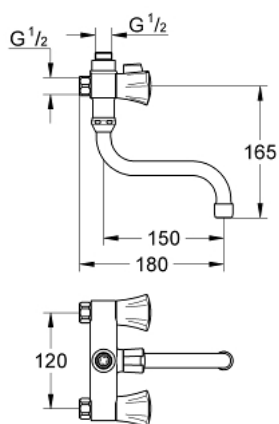

26 781 001 **COSTA L ЗМІШУВАЧ ДЛЯ РАКОВИНИ, 3/8"**

ОПИС ПРОДУКТУ

- Колір: хром
- настінний монтаж
- металеві рукоятки
- із теплоізоляцією
- що пригвинчується
- вентиль GROHE Long-Life
- перемикач
- S-образний вихід
- виступ 150 мм
- без підключень
- відстань між центрами 120 мм
- GROHE LongLife поверхня

26 781 001 COSTA L ЗМІШУВАЧ ДЛЯ РАКОВИНИ, 3/8"

ЗАПАСНІ ЧАСТИНИ , червня 2007 – зараз

- 1: Рукотка (Артикул запчастини 45994000)
 - 1.1: Затискна вставка (Артикул запчастини 0538600М)
 - 2: Верхня частина 1/2" (Артикул запчастини 07146000)
 - 2.1: Ущільнювальна шайба $\varnothing 6 \times \varnothing 2$ (Артикул запчастини 0128300М)
 - 2.2: Ущільнювальне кільце $\varnothing 18,2 \times \varnothing 1,7$ (Артикул запчастини 0392400М)
 - 2.3: Ущільнювач (Артикул запчастини 0529100М)
 - 3: Волокнистий ущільнювач $\varnothing 18,5 \times \varnothing 12 \times 2$ (Артикул запчастини 0138900 М)
 - 4: Змінний комплект для поворотного клапана (Артикул запчастини 4800 6000)
 - 4.1: Затискна вставка (Артикул запчастини 0538600М)
 - 5: S вилив (Артикул запчастини 13005000)
 - 5.1: Аератор (Артикул запчастини 13928000)
 - 5.2: Ущільнювальна шайба (Артикул запчастини 0128500М)
 - 6: Screw for Costa/Avina products (Артикул запчастини 48013000)*
- * Додаткові аксесуари