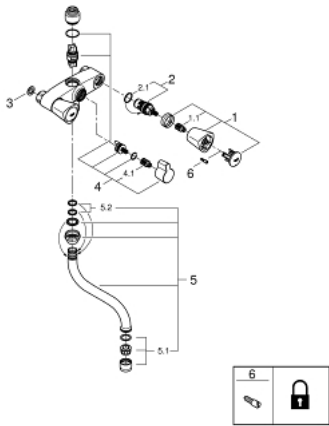

26 788 001 COSTA S ЗМІШУВАЧ ДЛЯ УМИВАЛЬНИКА

ОПИС ПРОДУКТУ

- Колір: хром
- 50 мм подовження
- настінний монтаж
- металеві рукоятки
- із теплоізоляцією
- що пригвинчується
- керамічний вентиль Carbodur
- перемикач
- без підключень
- обертвий вилив
- відстань між центрами 120 мм
- GROHE LongLife поверхня

26 788 001 COSTA S ЗМІШУВАЧ ДЛЯ УМИВАЛЬНИКА

ЗАПАСНІ ЧАСТИНИ , лютого 2008 – зараз

1: Рукотка (Артикул запчастини 45995000)

1.1: Затискна вставка (Артикул запчастини 0538600М)

2: Керамічний вентиль (Артикул запчастини 45142000)

2.1: Ущільнювальне кільце Ø 18,2 x Ø 1,7 (Артикул запчастини 0392400М)

3: Волокнистий ущільнювач Ø 18,5 x Ø 12 x 2 (Артикул запчастини 0138900 М)

4: Змінний комплект для поворотного клапана (Артикул запчастини 4800 6000)

4.1: Затискна вставка (Артикул запчастини 0538600М)

5: S вилив (Артикул запчастини 13005000)

5.1: Аератор (Артикул запчастини 13928000)

5.2: Ущільнювальна шайба (Артикул запчастини 0128500М)

6: Screw for Costa/Avina products (Артикул запчастини 48013000)*