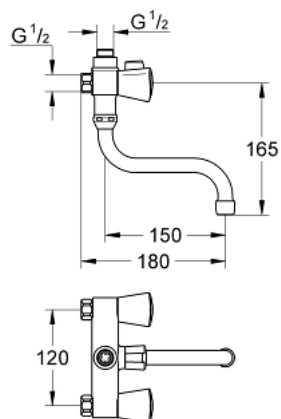

26 788 001 COSTA S ЗМІШУВАЧ ДЛЯ УМИВАЛЬНИКА

ОПИС ПРОДУКТУ

- Колір: хром
- 50 мм подовження
- настінний монтаж
- металеві рукоятки
- із теплоізоляцією
- що пригвинчується
- керамічний вентиль Carbodur
- перемикач
- без підключень
- обертвий вилив
- відстань між центрами 120 мм
- GROHE LongLife поверхня

26 788 001 COSTA S ЗМІШУВАЧ ДЛЯ УМИВАЛЬНИКА

ЗАПАСНІ ЧАСТИНИ , лютого 2008 – зараз

1: Рукотка (Артикул запчастини 45995000)

1.1: Затискна вставка (Артикул запчастини 0538600М)

2: Керамічний вентиль (Артикул запчастини 45142000)

2.1: Ущільнювальне кільце Ø 18,2 x Ø 1,7 (Артикул запчастини 0392400М)

3: Волокнистий ущільнювач Ø 18,5 x Ø 12 x 2 (Артикул запчастини 0138900 М)

4: Змінний комплект для поворотного клапана (Артикул запчастини 4800 6000)

4.1: Затискна вставка (Артикул запчастини 0538600М)

5: S вилив (Артикул запчастини 13005000)

5.1: Аератор (Артикул запчастини 13928000)

5.2: Ущільнювальна шайба (Артикул запчастини 0128500М)

6: Screw for Costa/Avina products (Артикул запчастини 48013000)*