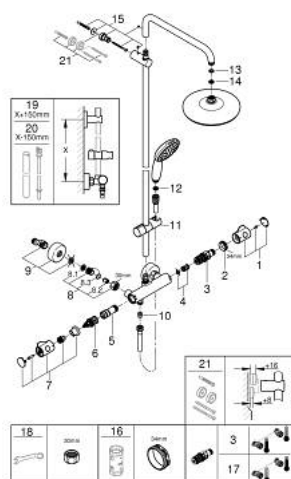

26 811 001 TEMPESTA SYSTEM 210 ДУШОВА СИСТЕМА З ТЕРМОСТАТОМ ДЛЯ НАСТІННОГО МОНТАЖУ

ЗАПАСНІ ЧАСТИНИ , листопада 2021 – зараз

1. 1: Ручка регулювання температури (Артикул запчастини 47981000)
2. 2: Фітингове кільце (Артикул запчастини 47743000)
3. 3: Термостатичний компактний картридж 1/2" (Артикул запчастини 47439000)
4. 4: Буфер (Артикул запчастини 47398000)
5. 5: Витрата води (Артикул запчастини 47751000)
6. 6: Аквадиммер (Артикул запчастини 12433000)
7. 7: Запірна ручка Aquadimmer (Артикул запчастини 49056000)
8. 8: Зворотний клапан (Артикул запчастини 47189000)
- 8.1: Фільтр для затримання бруду (Артикул запчастини 0726400M)
- 8.2: Зворотний клапан (Артикул запчастини 08565000)
- 8.3: Ущільнювальне кільце $\varnothing 17 \times \varnothing 2$ (Артикул запчастини 0305500M)
12. 9: S-з'єднання (Артикул запчастини 12662000)
13. 10: Зворотний клапан (Артикул запчастини 08565000)
14. 11: Ковзаючий елемент (Артикул запчастини 48609000)
15. 12: Фільтр для затримання бруду (Артикул запчастини 0700200M)
16. 13: Волокнистий ущільнювач $\varnothing 18,5 \times \varnothing 12 \times 2$ (Артикул запчастини 0138900M)
17. 14: Фільтр для затримання бруду (Артикул запчастини 48007000)
18. 15: Тримач душової штанги (Артикул запчастини 48423000)
19. 16: Свічковий ключ (Артикул запчастини 19332000)*
20. 17: Картридж GROHE TurboStat 1/2" (Артикул запчастини 47175000)*
21. 18: Спеціальний ключ (Артикул запчастини 19377000)*
22. 19: Душова штанга для переоснащення (Артикул запчастини 48514000)*
23. 20: Душова штанга для переоснащення (Артикул запчастини 48515000)*
24. 21: Шайба вирівнювання (Артикул запчастини 26496000)*

* Додаткові аксесуари