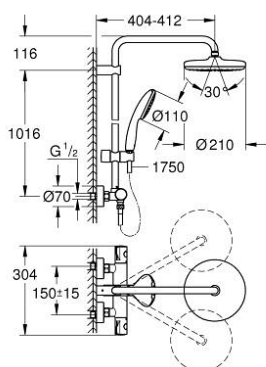

## 26 811 001 TEMPESTA SYSTEM 210 ДУШОВА СИСТЕМА З ТЕРМОСТАТОМ ДЛЯ НАСТІННОГО МОНТАЖУ

### ОПИС ПРОДУКТУ (1/2)

- Колір: хром
- складається із:
  - 390 мм горизонтальний поворотний душовий кронштейн
  - настінний термостат із аквадимером
  - вибір між:
    - верхній душ Tempesta 210 (26 410)
    - біла душова поверхня
    - режим струменю Rain
    - максимальна витрата (при 3 бар): 7,3 л/хв
  - із шаровим шарніром
  - кут повороту  $\pm 15^\circ$
  - ручний душ Tempesta 110 (27 923)
  - режим струменю Rain
  - максимальна витрата (при 3 бар): 7,8 л/хв
  - регулюється по висоті за допомогою ковзаючого елемента
  - 1750 мм душовий шланг Rotaflex TwistStop 1/2" x 1/2" (28 410)
  - AquaCalibrator limits maximum flow rate of system (at 3 bar): 7.8 l/min
  - GROHE EcoJoy – технологія неперевершеного потоку при економічному використанні води
  - GROHE TurboStat вбудований термоелемент
  - GROHE SafeStop - попередньо встановлений обмежувач температури на 38°C
  - GROHE SafeStop Plus (додаткова опція) - обмежувач температури води до 43°C
  - GROHE DreamSpray розкішний потік води
  - ShockProof – силіконове кільце, яке запобігає виникненню пошкоджень при падінні ручного душу
  - GROHE LongLife поверхня
  - GROHE SpeedClean – технологія, що запобігає утворенню вапняного нальоту
  - Inner WaterGuide - внутрішня ізоляція для захисту поверхні
  - TwistStop - технологія, що запобігає перекручуванню шланга
  - придатний для швидкодіючих нагрівачів від 18 кВт/год