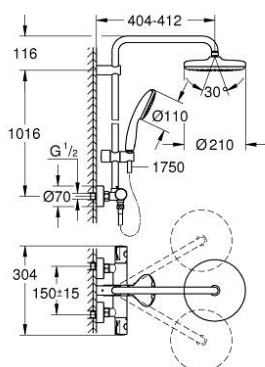

26 811 243 1 TEMPESTA SYSTEM 210 ДУШОВА СИСТЕМА З ТЕРМОСТАТОМ ДЛЯ НАСТІННОГО МОНТАЖУ

ОПИС ПРОДУКТУ (1/2)

- Колір: матовий чорний
- складається із:
 - 390 мм горизонтальний поворотний душовий кронштейн
 - настінний термостат із аквадимером
 - вибір між:
 - верхній душ Tempesta 210
 - душовий диск чорний
 - режим струменю Rain
 - максимальна витрата (при 3 бар): 7,3 л/хв
 - із шаровим шарніром
 - кут повороту $\pm 15^\circ$
 - ручний душ Tempesta 110
 - режим струменю Rain
 - максимальна витрата (при 3 бар): 7,8 л/хв
 - регулюється по висоті за допомогою ковзаючого елемента
 - душовий шланг 1750 мм 1/2" x 1/2" (28 388)
 - maximum flow rate system (at 3 bar): 7.8 l/min
 - GROHE EcoJoy – технологія неперевершеного потоку при економічному використанні води
 - GROHE TurboStat вбудований термоелемент
 - GROHE SafeStop - попередньо встановлений обмежувач температури на 38°C
 - GROHE SafeStop Plus (додаткова опція) - обмежувач температури води до 43°C
 - GROHE DreamSpray розкішний потік води
 - ShockProof – силіконове кільце, яке запобігає виникненню пошкоджень при падінні ручного душу
 - GROHE SpeedClean – технологія, що запобігає утворенню вапняного нальоту
 - Inner WaterGuide - внутрішня ізоляція для захисту поверхні
 - TwistStop - технологія, що запобігає перекручуванню шланга
 - придатний для швидкодіючих нагрівачів від 18 кВт/год
 - мінімальна витрата води 5 л/хв

Pure Freude
an Wasser

26 811 243 1 TEMPESTA SYSTEM 210 ДУШОВА СИСТЕМА З ТЕРМОСТАТОМ ДЛЯ НАСТІННОГО МОНТАЖУ

ОПИС ПРОДУКТУ (2/2)

- додаткова опція: поличка GROHE EasyReach (26 362), замовляється окремо

26 811 243 1 TEMPESTA SYSTEM 210 ДУШОВА СИСТЕМА З ТЕРМОСТАТОМ ДЛЯ НАСТІННОГО МОНТАЖУ