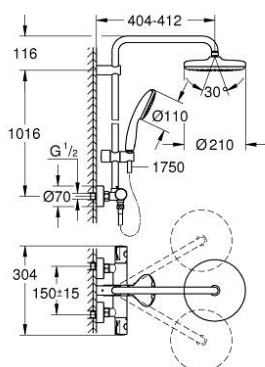

## 26 811 243 1 TEMPESTA SYSTEM 210 ДУШОВА СИСТЕМА З ТЕРМОСТАТОМ ДЛЯ НАСТІННОГО МОНТАЖУ

### ОПИС ПРОДУКТУ (1/2)

- Колір: матовий чорний
- складається із:
  - 390 мм горизонтальний поворотний душовий кронштейн
  - настінний термостат із аквадимером
  - вибір між:
    - верхній душ Tempesta 210
    - душовий диск чорний
    - режим струменю Rain
    - максимальна витрата (при 3 бар): 7,3 л/хв
  - із шаровим шарніром
  - кут повороту  $\pm 15^\circ$
  - ручний душ Tempesta 110
  - режим струменю Rain
  - максимальна витрата (при 3 бар): 7,8 л/хв
  - регулюється по висоті за допомогою ковзаючого елемента
  - душовий шланг 1750 мм 1/2" x 1/2" (28 388)
  - AquaCalibrator limits maximum flow rate of system (at 3 bar): 7.8 l/min
  - GROHE EcoJoy – технологія неперевершеного потоку при економічному використанні води
  - GROHE TurboStat вбудований термоелемент
  - GROHE SafeStop - попередньо встановлений обмежувач температури на 38°C
  - GROHE SafeStop Plus (додаткова опція) - обмежувач температури води до 43°C
  - GROHE DreamSpray розкішний потік води
  - ShockProof – силіконове кільце, яке запобігає виникненню пошкоджень при падінні ручного душу
  - GROHE SpeedClean – технологія, що запобігає утворенню вапняного нальоту
  - Inner WaterGuide - внутрішня ізоляція для захисту поверхні
  - TwistStop - технологія, що запобігає перекручуванню шланга
  - придатний для швидкодіючих нагрівачів від 18 кВт/год
  - мінімальна витрата води 5 л/хв