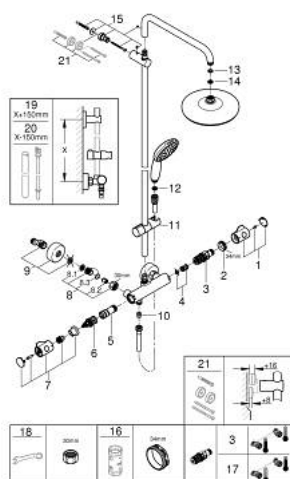

Pure Freude
an Wasser

26 811 243 1 TEMPESTA SYSTEM 210 ДУШОВА СИСТЕМА З ТЕРМОСТАТОМ ДЛЯ НАСТІННОГО МОНТАЖУ

ОПИС ПРОДУКТУ (2/2)

- додаткова опція: поличка GROHE EasyReach (26 362), замовляється окремо

26 811 243 1 TEMPESTA SYSTEM 210 ДУШОВА СИСТЕМА З ТЕРМОСТАТОМ ДЛЯ НАСТІННОГО МОНТАЖУ

ЗАПАСНІ ЧАСТИНИ , лютого 2024 – зараз

- 1: GRT 800 temperature control handle (Артикул запчастини 479812430)
 - 2: Фітингове кільце (Артикул запчастини 47743000)
 - 3: Термостатичний компактний картридж 1/2" (Артикул запчастини 47439000)
 - 4: Буфер (Артикул запчастини 47398000)
 - 5: Витрата води (Артикул запчастини 47751000)
 - 6: Аквадиммер (Артикул запчастини 12433000)
 - 7: Запірна ручка Aquadimмер (Артикул запчастини 490562430)
 - 8: Зворотний клапан (Артикул запчастини 471892430)
 - 8.1: Фільтр для затримання бруду (Артикул запчастини 0726400M)
 - 8.2: Зворотний клапан (Артикул запчастини 08565000)
 - 8.3: Ущільнювальне кільце $\varnothing 17 \times \varnothing 2$ (Артикул запчастини 0305500M)
 - 9: S-з'єднання (Артикул запчастини 126622430)
 - 10: Зворотний клапан (Артикул запчастини 08565000)
 - 11: Ковзаючий елемент (Артикул запчастини 486092430)
 - 12: Фільтр для затримання бруду (Артикул запчастини 0700200M)
 - 13: Волокнистий ущільнювач $\varnothing 18,5 \times \varnothing 12 \times 2$ (Артикул запчастини 0138900M)
 - 14: Фільтр для затримання бруду (Артикул запчастини 48007000)
 - 15: Тримач душової штанги (Артикул запчастини 48423000)
 - 16: Свічковий ключ (Артикул запчастини 19332000)*
 - 17: Картридж GROHE TurboStat 1/2" (Артикул запчастини 47175000)*
 - 18: Спеціальний ключ (Артикул запчастини 19377000)*
- * Додаткові аксесуари