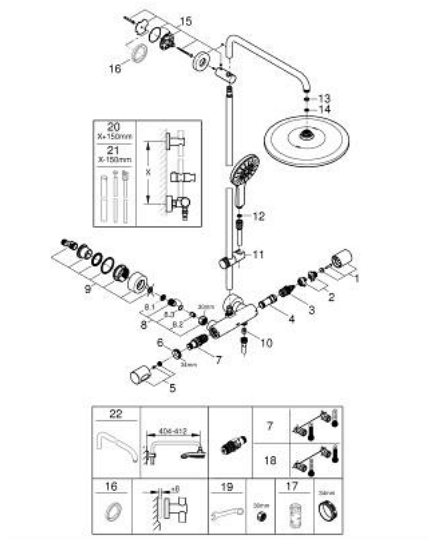

26 836 A00 RAINSHOWER SMARTACTIVE 310 ДУШОВА СИСТЕМА З ТЕРМОСТАТОМ ДЛЯ НАСТІННОГО МОНТАЖУ

ЗАПАСНІ ЧАСТИНИ , липня 2021 – зараз

- 1: shut-off handle aquadimmer (Артикул запчастини 47804A00)
- 2: Стопор (Артикул запчастини 47723000)
- 3: Аквадиммер (Артикул запчастини 47364000)
- 4: Витрата води (Артикул запчастини 47887000)
- 5: temperature control handle (Артикул запчастини 47811A00)
- 6: Фітингове кільце (Артикул запчастини 47743000)
- 7: Термостатичний компактний картридж 1/2" (Артикул запчастини 47439000)
- 8: Зворотний клапан (Артикул запчастини 47189A00)
- 8.1: Фільтр для затримання бруду (Артикул запчастини 0726400M)
- 8.2: Зворотний клапан (Артикул запчастини 08565000)
- 8.3: Ущільнювальне кільце $\varnothing 17 \times \varnothing 2$ (Артикул запчастини 0305500M)
- 9: S-з'єднання (Артикул запчастини 12693A00)
- 10: Зворотний клапан (Артикул запчастини 08565000)
- 11: Ковзаючий елемент (Артикул запчастини 48424A00)
- 12: Фільтр для затримання бруду (Артикул запчастини 0700200M)
- 13: Волокнистий ущільнювач $\varnothing 18,5 \times \varnothing 12 \times 2$ (Артикул запчастини 0138900M)
- 14: Фільтр для затримання бруду (Артикул запчастини 48007000)
- 15: Тримач душової штанги (Артикул запчастини 48279A00)
- 17: Свічковий ключ (Артикул запчастини 19332000)*
- 18: Картридж GROHE TurboStat 1/2" (Артикул запчастини 47175000)*
- 19: Спеціальний ключ (Артикул запчастини 19377000)*