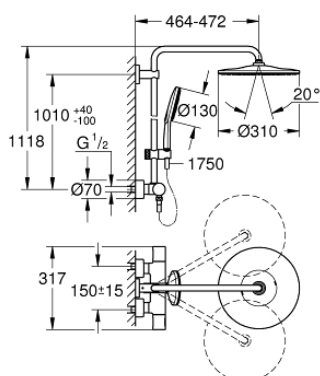

26 836 A00 RAINSHOWER SMARTACTIVE 310 ДУШОВА СИСТЕМА З ТЕРМОСТАТОМ ДЛЯ НАСТІННОГО МОНТАЖУ

ОПИС ПРОДУКТУ

- Колір: графіт темний
- складається із:
  - 450 мм горизонтальний поворотний душовий кронштейн
  - настінний термостат із аквадимером
  - вибір між:
    - верхній душ Rainshower Mono 310
    - максимальна витрата (при тиску 3 бар): 9,5 л/хв
    - із шаровим шарніром
    - кут повороту $\pm 15^\circ$
  - ручний душ Rainshower SmartActive 130
  - максимальна витрата (при тиску 3 бар): 8,5 л/хв
  - регулюється по висоті за допомогою ковзаючого елемента
  - включаючи рукоятку
  - душовий шланг Silverflex 1750 мм
  - GROHE EcoJoy – технологія неперевершеного потоку при економному використанні води
  - GROHE TurboStat вбудований термоелемент
  - GROHE SafeStop - попередньо встановлений обмежувач температури на 38°C
  - GROHE SafeStop Plus (додаткова опція) - обмежувач температури води до 43°C
  - GROHE CoolTouch - технологія, яка повністю виключає імовірність отримання опіків при контакті із зовнішньою поверхнею змішувача
  - GROHE DreamSpray розкішний потік води
  - GROHE SmartTip вибір душового режиму натисканням на кільце
  - покриття GROHE LongLife
  - Flexible Installation - (регульований верхній кронштейн для існуючих отворів)
  - GROHE SpeedClean – технологія, що запобігає утворенню вапняного нальоту
  - придатний для швидкодіючих нагрівачів від 18 кВт/год
  - мінімальна витрата води 5 л/хв
  - DR-латунь