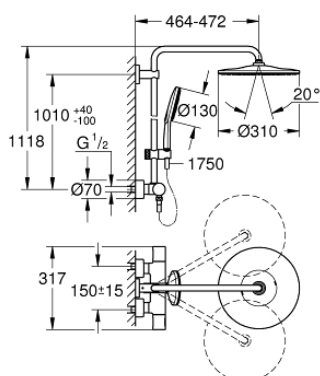

26 836 AL0 RAINSHOWER SMARTACTIVE 310 ДУШОВА СИСТЕМА З ТЕРМОСТАТОМ ДЛЯ НАСТІННОГО МОНТАЖУ

ОПИС ПРОДУКТУ

- Колір: графіт темний матовий
- складається із:
  - 450 мм горизонтальний поворотний душовий кронштейн
  - настінний термостат із аквадимером
  - вибір між:
    - верхній душ Rainshower Mono 310
    - максимальна витрата (при тиску 3 бар): 9,5 л/хв
  - із шаровим шарніром
  - кут повороту $\pm 15^\circ$
  - ручний душ Rainshower SmartActive 130
  - максимальна витрата (при тиску 3 бар): 8,5 л/хв
  - регулюється по висоті за допомогою ковзаючого елемента
  - включаючи рукоятку
  - душовий шланг Silverflex 1750 мм
  - GROHE EcoJoy – технологія неперевершеного потоку при економному використанні води
  - GROHE TurboStat вбудований термоелемент
  - GROHE SafeStop - попередньо встановлений обмежувач температури на 38°C
  - GROHE SafeStop Plus (додаткова опція) - обмежувач температури води до 43°C
  - GROHE CoolTouch - технологія, яка повністю виключає імовірність отримання опіків при контакті із зовнішньою поверхнею змішувача
  - GROHE DreamSpray розкішний потік води
  - GROHE SmartTip вибір душового режиму натисканням на кільце
  - покриття GROHE LongLife
  - Flexible Installation - (регульований верхній кронштейн для існуючих отворів)
  - GROHE SpeedClean – технологія, що запобігає утворенню вапняного нальоту
  - придатний для швидкодіючих нагрівачів від 18 кВт/год
  - мінімальна витрата води 5 л/хв
  - DR-латунь