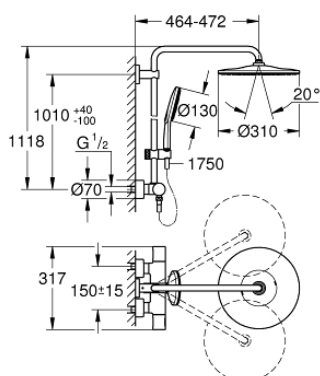

26 836 DA0 RAINSHOWER SMARTACTIVE 310 ДУШОВА СИСТЕМА З ТЕРМОСТАТОМ ДЛЯ НАСТІННОГО МОНТАЖУ

ОПИС ПРОДУКТУ

- Колір: теплий захід сонця
- складається із:
  - 450 мм горизонтальний поворотний душовий кронштейн
  - настінний термостат із аквадимером
  - вибір між:
    - верхній душ Rainshower Mono 310
    - максимальна витрата (при тиску 3 бар): 9,5 л/хв
    - із шаровим шарніром
    - кут повороту $\pm 15^\circ$
  - ручний душ Rainshower SmartActive 130
  - максимальна витрата (при тиску 3 бар): 8,5 л/хв
  - регулюється по висоті за допомогою ковзаючого елемента
  - включаючи рукоятку
  - душовий шланг Silverflex 1750 мм
  - GROHE EcoJoy – технологія неперевершеного потоку при економному використанні води
  - GROHE TurboStat вбудований термоелемент
  - GROHE SafeStop - попередньо встановлений обмежувач температури на 38°C
  - GROHE SafeStop Plus (додаткова опція) - обмежувач температури води до 43°C
  - GROHE CoolTouch - технологія, яка повністю виключає імовірність отримання опіків при контакті із зовнішньою поверхнею змішувача
  - GROHE DreamSpray розкішний потік води
  - GROHE SmartTip вибір душового режиму натисканням на кільце
  - покриття GROHE LongLife
  - Flexible Installation - (регульований верхній кронштейн для існуючих отворів)
  - GROHE SpeedClean – технологія, що запобігає утворенню вапняного нальоту
  - придатний для швидкодіючих нагрівачів від 18 кВт/год
  - мінімальна витрата води 5 л/хв
  - DR-латунь