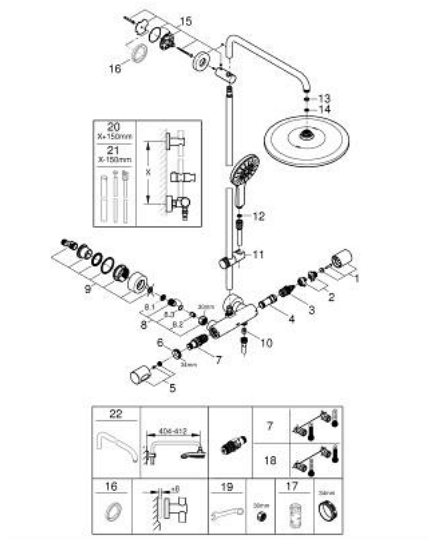

26 836 DC0 RAINSHOWER SMARTACTIVE 310 ДУШОВА СИСТЕМА З ТЕРМОСТАТОМ ДЛЯ НАСТІННОГО МОНТАЖУ

ЗАПАСНІ ЧАСТИНИ , липня 2021 – зараз

1. 1: shut-off handle aquadimmer (Артикул запчастини 47804DC0)
2. 2: Стопор (Артикул запчастини 47723000)
3. 3: Аквадиммер (Артикул запчастини 47364000)
4. 4: Витрата води (Артикул запчастини 47887000)
5. 5: temperature control handle (Артикул запчастини 47811DC0)
6. 6: Фітингове кільце (Артикул запчастини 47743000)
7. 7: Термостатичний компактний картридж 1/2" (Артикул запчастини 47439000)
8. 8: Зворотний клапан (Артикул запчастини 47189DC0)
- 8.1: Фільтр для затримання бруду (Артикул запчастини 0726400M)
- 8.2: Зворотний клапан (Артикул запчастини 08565000)
- 8.3: Ущільнювальне кільце $\varnothing 17 \times \varnothing 2$ (Артикул запчастини 0305500M)
12. 9: S-з'єднання (Артикул запчастини 12693DC0)
13. 10: Зворотний клапан (Артикул запчастини 08565000)
14. 11: Ковзаючий елемент (Артикул запчастини 48424DC0)
15. 12: Фільтр для затримання бруду (Артикул запчастини 0700200M)
16. 13: Волокнистий ущільнювач $\varnothing 18,5 \times \varnothing 12 \times 2$ (Артикул запчастини 0138900M)
17. 14: Фільтр для затримання бруду (Артикул запчастини 48007000)
18. 15: Тримач душової штанги (Артикул запчастини 48279DC0)
19. 17: Свічковий ключ (Артикул запчастини 19332000)*
20. 18: Картридж GROHE TurboStat 1/2" (Артикул запчастини 47175000)*
21. 19: Спеціальний ключ (Артикул запчастини 19377000)*

* Додаткові аксесуари