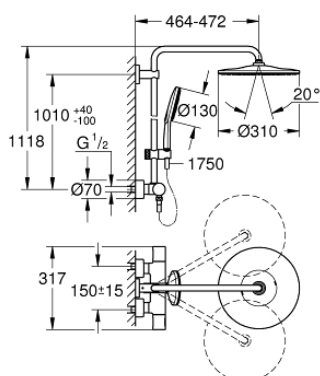

## 26 836 DC0 RAINSHOWER SMARTACTIVE 310 ДУШОВА СИСТЕМА З ТЕРМОСТАТОМ ДЛЯ НАСТІННОГО МОНТАЖУ

### ОПИС ПРОДУКТУ

- Колір: суперсталь
- складається із:
  - 450 мм горизонтальний поворотний душовий кронштейн
  - настінний термостат із аквадимером
  - вибір між:
    - верхній душ Rainshower Mono 310
    - максимальна витрата (при тиску 3 бар): 9,5 л/хв
  - із шаровим шарніром
  - кут повороту  $\pm 15^\circ$
  - ручний душ Rainshower SmartActive 130
  - максимальна витрата (при тиску 3 бар): 8,5 л/хв
  - регулюється по висоті за допомогою ковзаючого елемента
  - включаючи рукоятку
  - душовий шланг Silverflex 1750 мм
  - GROHE EcoJoy – технологія неперевершеного потоку при економному використанні води
  - GROHE TurboStat вбудований термоелемент
  - GROHE SafeStop - попередньо встановлений обмежувач температури на  $38^\circ\text{C}$
  - GROHE SafeStop Plus (додаткова опція) - обмежувач температури води до  $43^\circ\text{C}$
  - GROHE CoolTouch - технологія, яка повністю виключає імовірність отримання опіків при контакті із зовнішньою поверхнею змішувача
  - GROHE DreamSpray розкішний потік води
  - GROHE SmartTip вибір душового режиму натисканням на кільце
  - покриття GROHE LongLife
  - Flexible Installation - (регульований верхній кронштейн для існуючих отворів)
  - GROHE SpeedClean – технологія, що запобігає утворенню вапняного нальоту
  - придатний для швидкодіючих нагрівачів від 18 кВт/год
  - мінімальна витрата води 5 л/хв
  - DR-латунь