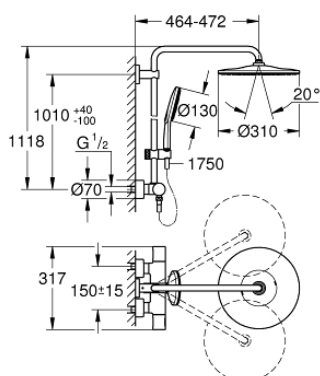

## 26 836 DL0 RAINSHOWER SMARTACTIVE 310 ДУШОВА СИСТЕМА З ТЕРМОСТАТОМ ДЛЯ НАСТІННОГО МОНТАЖУ

### ОПИС ПРОДУКТУ

- Колір: теплий захід сонця матовий
- складається із:
  - 450 мм горизонтальний поворотний душовий кронштейн
  - настінний термостат із аквадимером
  - вибір між:
    - верхній душ Rainshower Mono 310
    - максимальна витрата (при тиску 3 бар): 9,5 л/хв
    - із шаровим шарніром
    - кут повороту  $\pm 15^\circ$
    - ручний душ Rainshower SmartActive 130
    - максимальна витрата (при тиску 3 бар): 8,5 л/хв
    - регулюється по висоті за допомогою ковзаючого елемента
    - включаючи рукоятку
    - душовий шланг Silverflex 1750 мм
  - GROHE EcoJoy – технологія неперевершеного потоку при економному використанні води
  - GROHE TurboStat вбудований термоелемент
  - GROHE SafeStop - попередньо встановлений обмежувач температури на  $38^\circ\text{C}$
  - GROHE SafeStop Plus (додаткова опція) - обмежувач температури води до  $43^\circ\text{C}$
  - GROHE CoolTouch - технологія, яка повністю виключає імовірність отримання опіків при контакті із зовнішньою поверхнею змішувача
  - GROHE DreamSpray розкішний потік води
  - GROHE SmartTip вибір душового режиму натисканням на кільце
  - покриття GROHE LongLife
  - Flexible Installation - (регульований верхній кронштейн для існуючих отворів)
  - GROHE SpeedClean – технологія, що запобігає утворенню вапняного нальоту
  - придатний для швидкодіючих нагрівачів від 18 кВт/год
  - мінімальна витрата води 5 л/хв
  - DR-латунь