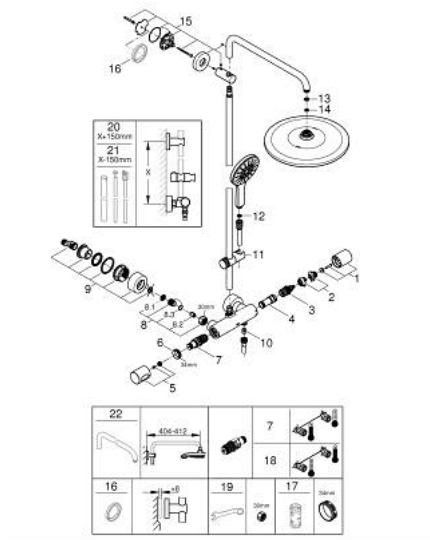

26 836 GL0 RAINSHOWER SMARTACTIVE 310 ДУШОВА СИСТЕМА З ТЕРМОСТАТОМ ДЛЯ НАСТІННОГО МОНТАЖУ

ЗАПАСНІ ЧАСТИНИ , липня 2021 – зараз

- 1: shut-off handle aquadimmer (Артикул запчастини 47804GL0)
- 2: Стопор (Артикул запчастини 47723000)
- 3: Аквадиммер (Артикул запчастини 47364000)
- 4: Витрата води (Артикул запчастини 47887000)
- 5: temperature control handle (Артикул запчастини 47811GL0)
- 6: Фітингове кільце (Артикул запчастини 47743000)
- 7: Термостатичний компактний картридж 1/2" (Артикул запчастини 47439000)
- 8: non-return valves (Артикул запчастини 47189GL0)
- 8.1: Фільтр для затримання бруду (Артикул запчастини 0726400M)
- 8.2: Зворотний клапан (Артикул запчастини 08565000)
- 8.3: Ущільнювальне кільце $\varnothing 17 \times \varnothing 2$ (Артикул запчастини 0305500M)
- 9: S-з'єднання (Артикул запчастини 12693GL0)
- 10: Зворотний клапан (Артикул запчастини 08565000)
- 11: Ковзаючий елемент (Артикул запчастини 48424GL0)
- 12: Фільтр для затримання бруду (Артикул запчастини 0700200M)
- 13: Волокнистий ущільнювач $\varnothing 18,5 \times \varnothing 12 \times 2$ (Артикул запчастини 0138900M)
- 14: Фільтр для затримання бруду (Артикул запчастини 48007000)
- 15: Тримач душової штанги (Артикул запчастини 48279GL0)
- 17: Свічковий ключ (Артикул запчастини 19332000)*
- 18: Картридж GROHE TurboStat 1/2" (Артикул запчастини 47175000)*
- 19: Спеціальний ключ (Артикул запчастини 19377000)*