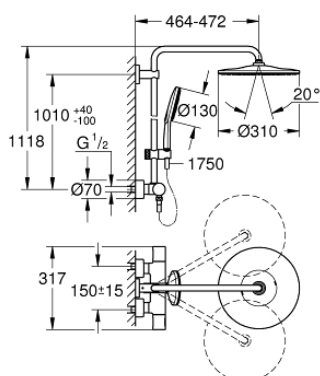

26 836 GL0 RAINSHOWER SMARTACTIVE 310 ДУШОВА СИСТЕМА З ТЕРМОСТАТОМ ДЛЯ НАСТІННОГО МОНТАЖУ

ОПИС ПРОДУКТУ

- Колір: холодний світанок
- складається із:
  - 450 мм горизонтальний поворотний душовий кронштейн
  - настінний термостат із аквадимером
  - вибір між:
    - верхній душ Rainshower Mono 310
    - максимальна витрата (при тиску 3 бар): 9,5 л/хв
  - із шаровим шарніром
  - кут повороту $\pm 15^\circ$
  - ручний душ Rainshower SmartActive 130
  - максимальна витрата (при тиску 3 бар): 8,5 л/хв
  - регулюється по висоті за допомогою ковзаючого елемента
  - включаючи рукоятку
  - душовий шланг Silverflex 1750 мм
  - GROHE EcoJoy – технологія неперевершеного потоку при економному використанні води
  - GROHE TurboStat вбудований термоелемент
  - GROHE SafeStop - попередньо встановлений обмежувач температури на 38°C
  - GROHE SafeStop Plus (додаткова опція) - обмежувач температури води до 43°C
  - GROHE CoolTouch - технологія, яка повністю виключає імовірність отримання опіків при контакті із зовнішньою поверхнею змішувача
  - GROHE DreamSpray розкішний потік води
  - GROHE SmartTip вибір душового режиму натисканням на кільце
  - покриття GROHE LongLife
  - Flexible Installation - (регульований верхній кронштейн для існуючих отворів)
  - GROHE SpeedClean – технологія, що запобігає утворенню вапняного нальоту
  - придатний для швидкодіючих нагрівачів від 18 кВт/год
  - мінімальна витрата води 5 л/хв
  - DR-латунь