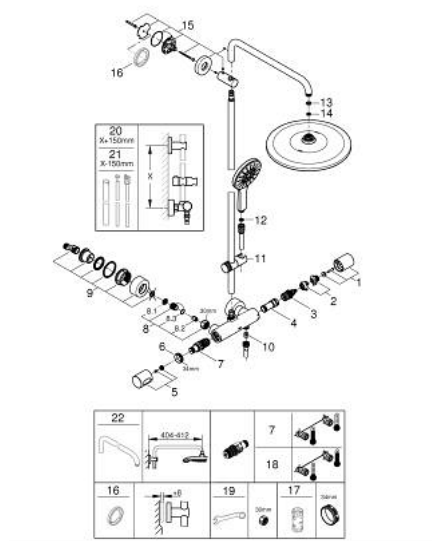

26 836 GN0 RAINSHOWER SMARTACTIVE 310 ДУШОВА СИСТЕМА З ТЕРМОСТАТОМ ДЛЯ НАСТІННОГО МОНТАЖУ

ЗАПАСНІ ЧАСТИНИ , липня 2021 – зараз

- 1: shut-off handle aquadimmer (Артикул запчастини 47804GN0)
- 2: Стопор (Артикул запчастини 47723000)
- 3: Аквадиммер (Артикул запчастини 47364000)
- 4: Витрата води (Артикул запчастини 47887000)
- 5: temperature control handle (Артикул запчастини 47811GN0)
- 6: Фітингове кільце (Артикул запчастини 47743000)
- 7: Термостатичний компактний картридж 1/2" (Артикул запчастини 47439000)
- 8: non-return valves (Артикул запчастини 47189GN0)
- 8.1: Фільтр для затримання бруду (Артикул запчастини 0726400M)
- 8.2: Зворотний клапан (Артикул запчастини 08565000)
- 8.3: Ущільнювальне кільце $\varnothing 17 \times \varnothing 2$ (Артикул запчастини 0305500M)
- 9: S-з'єднання (Артикул запчастини 12693GN0)
- 10: Зворотний клапан (Артикул запчастини 08565000)
- 11: Ковзаючий елемент (Артикул запчастини 48424GN0)
- 12: Фільтр для затримання бруду (Артикул запчастини 0700200M)
- 13: Волокнистий ущільнювач $\varnothing 18,5 \times \varnothing 12 \times 2$ (Артикул запчастини 0138900M)
- 14: Фільтр для затримання бруду (Артикул запчастини 48007000)
- 15: Тримач душової штанги (Артикул запчастини 48279GN0)
- 17: Свічковий ключ (Артикул запчастини 19332000)*
- 18: Картридж GROHE TurboStat 1/2" (Артикул запчастини 47175000)*
- 19: Спеціальний ключ (Артикул запчастини 19377000)*