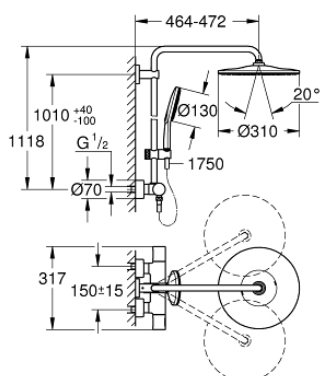

26 836 GN0 RAINSHOWER SMARTACTIVE 310 ДУШОВА СИСТЕМА З ТЕРМОСТАТОМ ДЛЯ НАСТІННОГО МОНТАЖУ

ОПИС ПРОДУКТУ

- Колір: холодний світанок матовий
- складається із:
  - 450 мм горизонтальний поворотний душовий кронштейн
  - настінний термостат із аквадимером
  - вибір між:
    - верхній душ Rainshower Mono 310
    - максимальна витрата (при тиску 3 бар): 9,5 л/хв
  - із шаровим шарніром
  - кут повороту $\pm 15^\circ$
  - ручний душ Rainshower SmartActive 130
  - максимальна витрата (при тиску 3 бар): 8,5 л/хв
  - регулюється по висоті за допомогою ковзаючого елемента
  - включаючи рукоятку
  - душовий шланг Silverflex 1750 мм
  - GROHE EcoJoy – технологія неперевершеного потоку при економному використанні води
  - GROHE TurboStat вбудований термоелемент
  - GROHE SafeStop - попередньо встановлений обмежувач температури на 38°C
  - GROHE SafeStop Plus (додаткова опція) - обмежувач температури води до 43°C
  - GROHE CoolTouch - технологія, яка повністю виключає імовірність отримання опіків при контакті із зовнішньою поверхнею змішувача
  - GROHE DreamSpray розкішний потік води
  - GROHE SmartTip вибір душового режиму натисканням на кільце
  - покриття GROHE LongLife
  - Flexible Installation - (регульований верхній кронштейн для існуючих отворів)
  - GROHE SpeedClean – технологія, що запобігає утворенню вапняного нальоту
  - придатний для швидкодіючих нагрівачів від 18 кВт/год
  - мінімальна витрата води 5 л/хв
  - DR-латунь