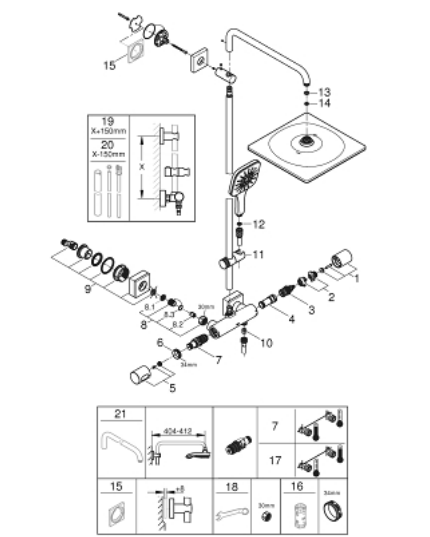

### ЗАПАСНІ ЧАСТИНИ , липня 2021 – зараз

- 1: shut-off handle aquadimmer (Артикул запчастини 47804A00)
  - 2: Стопор (Артикул запчастини 47723000)
  - 3: Аквадиммер (Артикул запчастини 47364000)
  - 4: Витрата води (Артикул запчастини 47887000)
  - 5: temperature control handle (Артикул запчастини 47811A00)
  - 6: Фітингове кільце (Артикул запчастини 47743000)
  - 7: Термостатичний компактний картридж 1/2" (Артикул запчастини 47439000)
  - 8: Зворотний клапан (Артикул запчастини 47189A00)
  - 8.1: Фільтр для затримання бруду (Артикул запчастини 0726400M)
  - 8.2: Зворотний клапан (Артикул запчастини 08565000)
  - 8.3: Ущільнювальне кільце  $\varnothing 17 \times \varnothing 2$  (Артикул запчастини 0305500M)
  - 9: S-з'єднання (Артикул запчастини 47824A00)
  - 10: Зворотний клапан (Артикул запчастини 08565000)
  - 11: Ковзаючий елемент (Артикул запчастини 48424A00)
  - 12: Фільтр для затримання бруду (Артикул запчастини 0700200M)
  - 13: Волокнистий ущільнювач  $\varnothing 18,5 \times \varnothing 12 \times 2$  (Артикул запчастини 0138900M)
  - 14: Фільтр для затримання бруду (Артикул запчастини 48007000)
  - 16: Свічковий ключ (Артикул запчастини 19332000)\*
  - 17: Картридж GROHE TurboStat 1/2" (Артикул запчастини 47175000)\*
  - 18: Спеціальний ключ (Артикул запчастини 19377000)\*
- \* Додаткові аксесуари