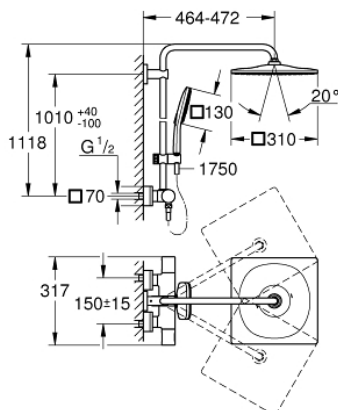

## 26 837 A00 RAINSHOWER SMARTACTIVE 310 CUBE ДУШОВА СИСТЕМА З ТЕРМОСТАТОМ ДЛЯ НАСТІННОГО МОНТАЖУ

### ОПИС ПРОДУКТУ (1/2)

- Колір: графіт темний
- складається із:
  - 450 мм горизонтальний поворотний душовий кронштейн
  - настінний термостат із аквадимером
  - вибір між:
    - верхній душ Rainshower Mono 310 Cube
    - максимальна витрата (при тиску 3 бар): 9,5 л/хв
    - із шаровим шарніром
    - кут повороту  $\pm 15^\circ$
    - ручний душ Rainshower SmartActive 130 Cube
    - максимальна витрата (при тиску 3 бар): 8,5 л/хв
    - регулюється по висоті за допомогою ковзаючого елемента
    - включаючи рукоятку
    - душовий шланг Silverflex 1750 мм
  - GROHE EcoJoy – технологія неперевершеного потоку при економному використанні води
  - GROHE TurboStat вбудований термоелемент
  - GROHE SafeStop - попередньо встановлений обмежувач температури на  $38^\circ\text{C}$
  - GROHE SafeStop Plus (додаткова опція) - обмежувач температури води до  $43^\circ\text{C}$
  - GROHE CoolTouch - технологія, яка повністю виключає імовірність отримання опіків при контакті із зовнішньою поверхнею змішувача
  - GROHE DreamSpray розкішний потік води
  - GROHE One-Click Showering вибір режиму струменю одним натисканням кнопки
  - покриття GROHE LongLife
  - Flexible Installation - (регульований верхній кронштейн для існуючих отворів)
  - GROHE SpeedClean – технологія, що запобігає утворенню вапняного нальоту
  - придатний для швидкодіючих нагрівачів від 18 кВт/год
  - мінімальна витрата води 5 л/хв