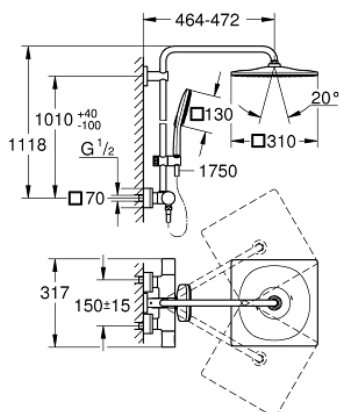

### ОПИС ПРОДУКТУ (1/2)

- Колір: графіт темний матовий
- складається із:
  - 450 мм горизонтальний поворотний душовий кронштейн
  - настінний термостат із аквадимером
  - вибір між:
    - верхній душ Rainshower Mono 310 Cube
    - максимальна витрата (при тиску 3 бар): 9,5 л/хв
    - із шаровим шарніром
    - кут повороту  $\pm 15^\circ$
    - ручний душ Rainshower SmartActive 130 Cube
    - максимальна витрата (при тиску 3 бар): 8,5 л/хв
    - регулюється по висоті за допомогою ковзаючого елемента
    - включаючи рукоятку
    - душовий шланг Silverflex 1750 мм
  - GROHE EcoJoy – технологія неперевершеного потоку при економному використанні води
  - GROHE TurboStat вбудований термоелемент
  - GROHE SafeStop - попередньо встановлений обмежувач температури на  $38^\circ\text{C}$
  - GROHE SafeStop Plus (додаткова опція) - обмежувач температури води до  $43^\circ\text{C}$
  - GROHE CoolTouch - технологія, яка повністю виключає імовірність отримання опіків при контакті із зовнішньою поверхнею змішувача
  - GROHE DreamSpray розкішний потік води
  - GROHE One-Click Showering вибір режиму струменю одним натисканням кнопки
  - покриття GROHE LongLife
  - Flexible Installation - (регульований верхній кронштейн для існуючих отворів)
  - GROHE SpeedClean – технологія, що запобігає утворенню вапняного нальоту
  - придатний для швидкодіючих нагрівачів від 18 кВт/год
  - мінімальна витрата води 5 л/хв