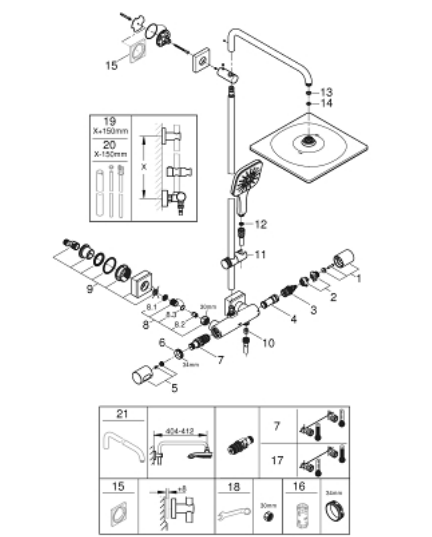

### ЗАПАСНІ ЧАСТИНИ , липня 2021 – зараз

- 1: shut-off handle aquadimmer (Артикул запчастини 47804AL0)
  - 2: Стопор (Артикул запчастини 47723000)
  - 3: Аквадиммер (Артикул запчастини 47364000)
  - 4: Витрата води (Артикул запчастини 47887000)
  - 5: temperature control handle (Артикул запчастини 47811AL0)
  - 6: Фітингове кільце (Артикул запчастини 47743000)
  - 7: Термостатичний компактний картридж 1/2" (Артикул запчастини 47439000)
  - 8: Зворотний клапан (Артикул запчастини 47189AL0)
  - 8.1: Фільтр для затримання бруду (Артикул запчастини 0726400M)
  - 8.2: Зворотний клапан (Артикул запчастини 08565000)
  - 8.3: Ущільнювальне кільце  $\varnothing 17 \times \varnothing 2$  (Артикул запчастини 0305500M)
  - 9: S-з'єднання (Артикул запчастини 47824AL0)
  - 10: Зворотний клапан (Артикул запчастини 08565000)
  - 11: Ковзаючий елемент (Артикул запчастини 48424AL0)
  - 12: Фільтр для затримання бруду (Артикул запчастини 0700200M)
  - 13: Волокнистий ущільнювач  $\varnothing 18,5 \times \varnothing 12 \times 2$  (Артикул запчастини 013890M)
  - 14: Фільтр для затримання бруду (Артикул запчастини 48007000)
  - 16: Свічковий ключ (Артикул запчастини 19332000)\*
  - 17: Картридж GROHE TurboStat 1/2" (Артикул запчастини 47175000)\*
  - 18: Спеціальний ключ (Артикул запчастини 19377000)\*
- \* Додаткові аксесуари