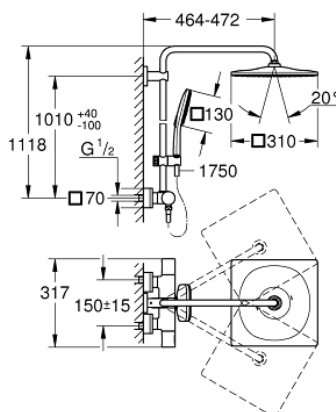

### ОПИС ПРОДУКТУ (1/2)

- Колір: теплий захід сонця
- складається із:
  - 450 мм горизонтальний поворотний душовий кронштейн
  - настінний термостат із аквадимером
  - вибір між:
    - верхній душ Rainshower Mono 310 Cube
    - максимальна витрата (при тиску 3 бар): 9,5 л/хв
    - із шаровим шарніром
    - кут повороту  $\pm 15^\circ$
  - ручний душ Rainshower SmartActive 130 Cube
  - максимальна витрата (при тиску 3 бар): 8,5 л/хв
  - регулюється по висоті за допомогою ковзаючого елемента
  - включаючи рукоятку
  - душовий шланг Silverflex 1750 мм
  - GROHE EcoJoy – технологія неперевершеного потоку при економному використанні води
  - GROHE TurboStat вбудований термоелемент
  - GROHE SafeStop - попередньо встановлений обмежувач температури на  $38^\circ\text{C}$
  - GROHE SafeStop Plus (додаткова опція) - обмежувач температури води до  $43^\circ\text{C}$
  - GROHE CoolTouch - технологія, яка повністю виключає імовірність отримання опіків при контакті із зовнішньою поверхнею змішувача
  - GROHE DreamSpray розкішний потік води
  - GROHE One-Click Showering вибір режиму струменю одним натисканням кнопки
  - покриття GROHE LongLife
  - Flexible Installation - (регульований верхній кронштейн для існуючих отворів)
  - GROHE SpeedClean – технологія, що запобігає утворенню вапняного нальоту
  - придатний для швидкодіючих нагрівачів від 18 кВт/год
  - мінімальна витрата води 5 л/хв