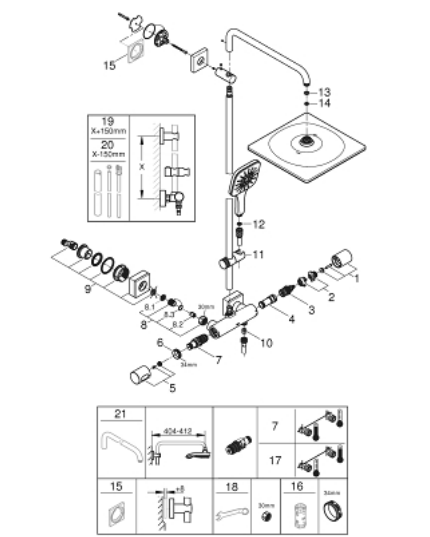

### ЗАПАСНІ ЧАСТИНИ , листопада 2022 – зараз

- 1: shut-off handle aquadimmer (Артикул запчастини 47804DA0)
  - 2: Стопор (Артикул запчастини 47723000)
  - 3: Аквадиммер (Артикул запчастини 47364000)
  - 4: Витрата води (Артикул запчастини 47887000)
  - 5: temperature control handle (Артикул запчастини 47811DA0)
  - 6: Фітингове кільце (Артикул запчастини 47743000)
  - 7: Термостатичний компактний картридж 1/2" (Артикул запчастини 47439000)
  - 8: non-return valves (Артикул запчастини 47189DA0)
  - 8.1: Фільтр для затримання бруду (Артикул запчастини 0726400M)
  - 8.2: Зворотний клапан (Артикул запчастини 08565000)
  - 8.3: Ущільнювальне кільце  $\varnothing 17 \times \varnothing 2$  (Артикул запчастини 0305500M)
  - 9: S-з'єднання (Артикул запчастини 47824DA0)
  - 10: Зворотний клапан (Артикул запчастини 08565000)
  - 11: Ковзаючий елемент (Артикул запчастини 48424DA0)
  - 12: Фільтр для затримання бруду (Артикул запчастини 0700200M)
  - 13: Волокнистий ущільнювач  $\varnothing 18,5 \times \varnothing 12 \times 2$  (Артикул запчастини 0138900M)
  - 14: Фільтр для затримання бруду (Артикул запчастини 48007000)
  - 16: Свічковий ключ (Артикул запчастини 19332000)\*
  - 17: Картридж GROHE TurboStat 1/2" (Артикул запчастини 47175000)\*
  - 18: Спеціальний ключ (Артикул запчастини 19377000)\*
- \* Додаткові аксесуари