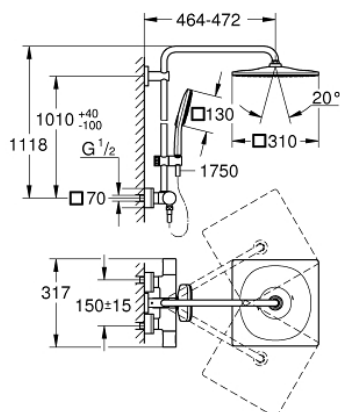

26 837 DC0 RAINSHOWER SMARTACTIVE 310 CUBE ДУШОВА СИСТЕМА З ТЕРМОСТАТОМ ДЛЯ НАСТІННОГО МОНТАЖУ

ОПИС ПРОДУКТУ (1/2)

- Колір: суперсталь
- складається із:
 - 450 мм горизонтальний поворотний душовий кронштейн
 - настінний термостат із аквадимером
 - вибір між:
 - верхній душ Rainshower Mono 310 Cube
 - максимальна витрата (при тиску 3 бар): 9,5 л/хв
 - із шаровим шарніром
 - кут повороту $\pm 15^\circ$
 - ручний душ Rainshower SmartActive 130 Cube
 - максимальна витрата (при тиску 3 бар): 8,5 л/хв
 - регулюється по висоті за допомогою ковзаючого елемента
 - включаючи рукоятку
 - душовий шланг Silverflex 1750 мм
 - GROHE EcoJoy – технологія неперевершеного потоку при економному використанні води
 - GROHE TurboStat вбудований термоелемент
 - GROHE SafeStop - попередньо встановлений обмежувач температури на 38°C
 - GROHE SafeStop Plus (додаткова опція) - обмежувач температури води до 43°C
 - GROHE CoolTouch - технологія, яка повністю виключає імовірність отримання опіків при контакті із зовнішньою поверхнею змішувача
 - GROHE DreamSpray розкішний потік води
 - GROHE One-Click Showering вибір режиму струменю одним натисканням кнопки
 - покриття GROHE LongLife
 - Flexible Installation - (регульований верхній кронштейн для існуючих отворів)
 - GROHE SpeedClean – технологія, що запобігає утворенню вапняного нальоту
 - придатний для швидкодіючих нагрівачів від 18 кВт/год
 - мінімальна витрата води 5 л/хв