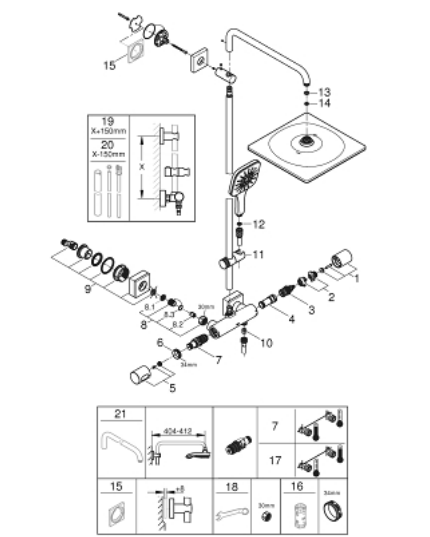

Pure Freude
an Wasser

26 837 DC0 RAINSHOWER SMARTACTIVE 310 CUBE ДУШОВА СИСТЕМА З ТЕРМОСТАТОМ ДЛЯ НАСТІННОГО МОНТАЖУ

ОПИС ПРОДУКТУ (2/2)

- DR-латунь

26 837 DC0 RAINSHOWER SMARTACTIVE 310 CUBE ДУШОВА СИСТЕМА З ТЕРМОСТАТОМ ДЛЯ НАСТІННОГО МОНТАЖУ

ЗАПАСНІ ЧАСТИНИ , липня 2021 – зараз

- 1: shut-off handle aquadimmer (Артикул запчастини 47804DC0)
 - 2: Стопор (Артикул запчастини 47723000)
 - 3: Аквадиммер (Артикул запчастини 47364000)
 - 4: Витрата води (Артикул запчастини 47887000)
 - 5: temperature control handle (Артикул запчастини 47811DC0)
 - 6: Фітингове кільце (Артикул запчастини 47743000)
 - 7: Термостатичний компактний картридж 1/2" (Артикул запчастини 47439000)
 - 8: Зворотний клапан (Артикул запчастини 47189DC0)
 - 8.1: Фільтр для затримання бруду (Артикул запчастини 0726400M)
 - 8.2: Зворотний клапан (Артикул запчастини 08565000)
 - 8.3: Ущільнювальне кільце Ø 17 x Ø 2 (Артикул запчастини 0305500M)
 - 9: S-з'єднання (Артикул запчастини 47824DC0)
 - 10: Зворотний клапан (Артикул запчастини 08565000)
 - 11: Ковзаючий елемент (Артикул запчастини 48424DC0)
 - 12: Фільтр для затримання бруду (Артикул запчастини 0700200M)
 - 13: Волокнистий ущільнювач Ø 18,5 x Ø 12 x 2 (Артикул запчастини 0138900M)
 - 14: Фільтр для затримання бруду (Артикул запчастини 48007000)
 - 16: Свічковий ключ (Артикул запчастини 19332000)*
 - 17: Картридж GROHE TurboStat 1/2" (Артикул запчастини 47175000)*
 - 18: Спеціальний ключ (Артикул запчастини 19377000)*
- * Додаткові аксесуари