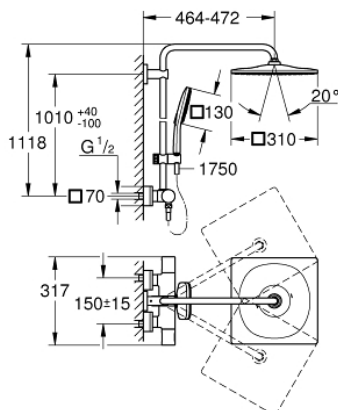

26 837 DL0 RAINSHOWER SMARTACTIVE 310 CUBE ДУШОВА СИСТЕМА З ТЕРМОСТАТОМ ДЛЯ НАСТІННОГО МОНТАЖУ

ОПИС ПРОДУКТУ (1/2)

- Колір: теплий захід сонця матовий
- складається із:
 - 450 мм горизонтальний поворотний душовий кронштейн
 - настінний термостат із аквадимером
 - вибір між:
 - верхній душ Rainshower Mono 310 Cube
 - максимальна витрата (при тиску 3 бар): 9,5 л/хв
 - із шаровим шарніром
 - кут повороту $\pm 15^\circ$
 - ручний душ Rainshower SmartActive 130 Cube
 - максимальна витрата (при тиску 3 бар): 8,5 л/хв
 - регулюється по висоті за допомогою ковзаючого елемента
 - включаючи рукоятку
 - душовий шланг Silverflex 1750 мм
 - GROHE EcoJoy – технологія неперевершеного потоку при економному використанні води
 - GROHE TurboStat вбудований термоелемент
 - GROHE SafeStop - попередньо встановлений обмежувач температури на 38°C
 - GROHE SafeStop Plus (додаткова опція) - обмежувач температури води до 43°C
 - GROHE CoolTouch - технологія, яка повністю виключає імовірність отримання опіків при контакті із зовнішньою поверхнею змішувача
 - GROHE DreamSpray розкішний потік води
 - GROHE One-Click Showering вибір режиму струменю одним натисканням кнопки
 - покриття GROHE LongLife
 - Flexible Installation - (регульований верхній кронштейн для існуючих отворів)
 - GROHE SpeedClean – технологія, що запобігає утворенню вапняного нальоту
 - придатний для швидкодіючих нагрівачів від 18 кВт/год
 - мінімальна витрата води 5 л/хв

Pure Freude
an Wasser

26 837 DL0 RAINSHOWER SMARTACTIVE 310 CUBE ДУШОВА СИСТЕМА З ТЕРМОСТАТОМ ДЛЯ НАСТІННОГО МОНТАЖУ

ОПИС ПРОДУКТУ (2/2)

- DR-латунь