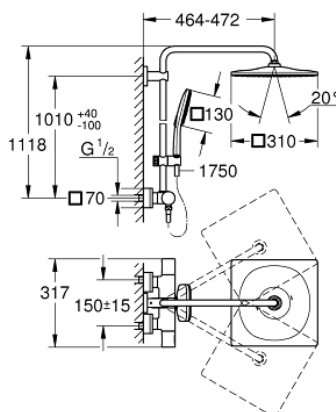

26 837 GL0 RAINSHOWER SMARTACTIVE 310 CUBE ДУШОВА СИСТЕМА З ТЕРМОСТАТОМ ДЛЯ НАСТІННОГО МОНТАЖУ

ОПИС ПРОДУКТУ (1/2)

- Колір: холодний світанок
- складається із:
 - 450 мм горизонтальний поворотний душовий кронштейн
 - настінний термостат із аквадимером
 - вибір між:
 - верхній душ Rainshower Mono 310 Cube
 - максимальна витрата (при тиску 3 бар): 9,5 л/хв
 - із шаровим шарніром
 - кут повороту $\pm 15^\circ$
 - ручний душ Rainshower SmartActive 130 Cube
 - максимальна витрата (при тиску 3 бар): 8,5 л/хв
 - регулюється по висоті за допомогою ковзаючого елемента
 - включаючи рукоятку
 - душовий шланг Silverflex 1750 мм
 - GROHE EcoJoy – технологія неперевершеного потоку при економному використанні води
 - GROHE TurboStat вбудований термоелемент
 - GROHE SafeStop - попередньо встановлений обмежувач температури на 38°C
 - GROHE SafeStop Plus (додаткова опція) - обмежувач температури води до 43°C
 - GROHE CoolTouch - технологія, яка повністю виключає імовірність отримання опіків при контакті із зовнішньою поверхнею змішувача
 - GROHE DreamSpray розкішний потік води
 - GROHE One-Click Showering вибір режиму струменю одним натисканням кнопки
 - покриття GROHE LongLife
 - Flexible Installation - (регульований верхній кронштейн для існуючих отворів)
 - GROHE SpeedClean – технологія, що запобігає утворенню вапняного нальоту
 - придатний для швидкодіючих нагрівачів від 18 кВт/год
 - мінімальна витрата води 5 л/хв