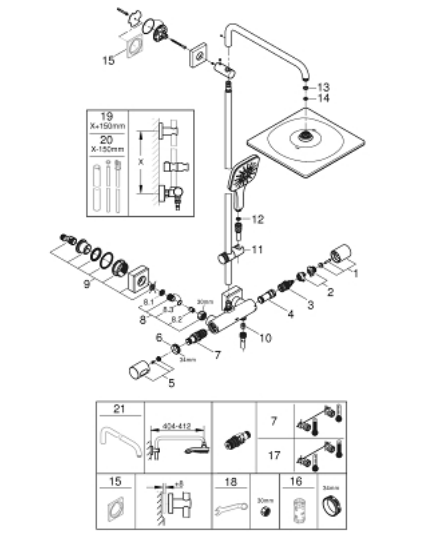

Pure Freude
an Wasser

26 837 GL0 RAINSHOWER SMARTACTIVE 310 CUBE ДУШОВА СИСТЕМА З ТЕРМОСТАТОМ ДЛЯ НАСТІННОГО МОНТАЖУ

ОПИС ПРОДУКТУ (2/2)

- DR-латунь

26 837 GL0 RAINSHOWER SMARTACTIVE 310 CUBE ДУШОВА СИСТЕМА З ТЕРМОСТАТОМ ДЛЯ НАСТІННОГО МОНТАЖУ

ЗАПАСНІ ЧАСТИНИ , листопада 2022 – зараз

- 1: shut-off handle aquadimmer (Артикул запчастини 47804GL0)
 - 2: Стопор (Артикул запчастини 47723000)
 - 3: Аквадиммер (Артикул запчастини 47364000)
 - 4: Витрата води (Артикул запчастини 47887000)
 - 5: temperature control handle (Артикул запчастини 47811GL0)
 - 6: Фітингове кільце (Артикул запчастини 47743000)
 - 7: Термостатичний компактний картридж 1/2" (Артикул запчастини 47439000)
 - 8: non-return valves (Артикул запчастини 47189GL0)
 - 8.1: Фільтр для затримання бруду (Артикул запчастини 0726400M)
 - 8.2: Зворотний клапан (Артикул запчастини 08565000)
 - 8.3: Ущільнювальне кільце $\varnothing 17 \times \varnothing 2$ (Артикул запчастини 0305500M)
 - 9: S-з'єднання (Артикул запчастини 47824GL0)
 - 10: Зворотний клапан (Артикул запчастини 08565000)
 - 11: Ковзаючий елемент (Артикул запчастини 48424GL0)
 - 12: Фільтр для затримання бруду (Артикул запчастини 0700200M)
 - 13: Волокнистий ущільнювач $\varnothing 18,5 \times \varnothing 12 \times 2$ (Артикул запчастини 0138900M)
 - 14: Фільтр для затримання бруду (Артикул запчастини 48007000)
 - 16: Свічковий ключ (Артикул запчастини 19332000)*
 - 17: Картридж GROHE TurboStat 1/2" (Артикул запчастини 47175000)*
 - 18: Спеціальний ключ (Артикул запчастини 19377000)*
- * Додаткові аксесуари