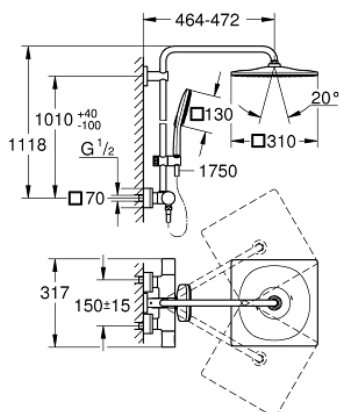

### ОПИС ПРОДУКТУ (1/2)

- Колір: холодний світлянок матовий
- складається із:
  - 450 мм горизонтальний поворотний душовий кронштейн
  - настінний термостат із аквадимером
  - вибір між:
    - верхній душ Rainshower Mono 310 Cube
    - максимальна витрата (при тиску 3 бар): 9,5 л/хв
    - із шаровим шарніром
    - кут повороту  $\pm 15^\circ$
    - ручний душ Rainshower SmartActive 130 Cube
    - максимальна витрата (при тиску 3 бар): 8,5 л/хв
    - регулюється по висоті за допомогою ковзаючого елемента
    - включаючи рукоятку
    - душовий шланг Silverflex 1750 мм
    - GROHE EcoJoy – технологія неперевершеного потоку при економному використанні води
    - GROHE TurboStat вбудований термоелемент
    - GROHE SafeStop - попередньо встановлений обмежувач температури на  $38^\circ\text{C}$
    - GROHE SafeStop Plus (додаткова опція) - обмежувач температури води до  $43^\circ\text{C}$
    - GROHE CoolTouch - технологія, яка повністю виключає імовірність отримання опіків при контакті із зовнішньою поверхнею змішувача
    - GROHE DreamSpray розкішний потік води
    - GROHE One-Click Showering вибір режиму струменю одним натисканням кнопки
    - покриття GROHE LongLife
    - Flexible Installation - (регульований верхній кронштейн для існуючих отворів)
    - GROHE SpeedClean – технологія, що запобігає утворенню вапняного нальоту
    - придатний для швидкодіючих нагрівачів від 18 кВт/год
    - мінімальна витрата води 5 л/хв