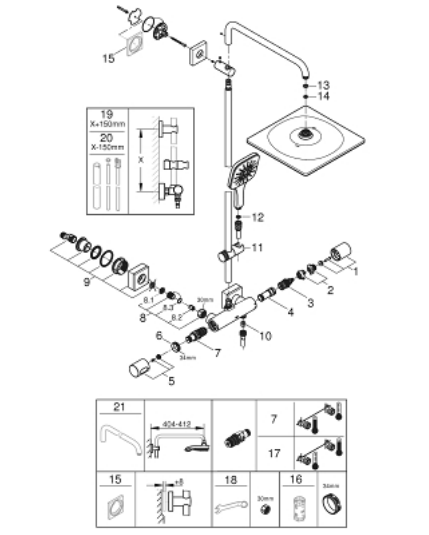

### ЗАПАСНІ ЧАСТИНИ , липня 2021 – зараз

- 1: shut-off handle aquadimmer (Артикул запчастини 47804GN0)
  - 2: Стопор (Артикул запчастини 47723000)
  - 3: Аквадиммер (Артикул запчастини 47364000)
  - 4: Витрата води (Артикул запчастини 47887000)
  - 5: temperature control handle (Артикул запчастини 47811GN0)
  - 6: Фітингове кільце (Артикул запчастини 47743000)
  - 7: Термостатичний компактний картридж 1/2" (Артикул запчастини 47439000)
  - 8: non-return valves (Артикул запчастини 47189GN0)
  - 8.1: Фільтр для затримання бруду (Артикул запчастини 0726400M)
  - 8.2: Зворотний клапан (Артикул запчастини 08565000)
  - 8.3: Ущільнювальне кільце  $\varnothing 17 \times \varnothing 2$  (Артикул запчастини 0305500M)
  - 9: S-з'єднання (Артикул запчастини 47824GN0)
  - 10: Зворотний клапан (Артикул запчастини 08565000)
  - 11: Ковзаючий елемент (Артикул запчастини 48424GN0)
  - 12: Фільтр для затримання бруду (Артикул запчастини 0700200M)
  - 13: Волокнистий ущільнювач  $\varnothing 18,5 \times \varnothing 12 \times 2$  (Артикул запчастини 0138900M)
  - 14: Фільтр для затримання бруду (Артикул запчастини 48007000)
  - 16: Свічковий ключ (Артикул запчастини 19332000)\*
  - 17: Картридж GROHE TurboStat 1/2" (Артикул запчастини 47175000)\*
  - 18: Спеціальний ключ (Артикул запчастини 19377000)\*
- \* Додаткові аксесуари