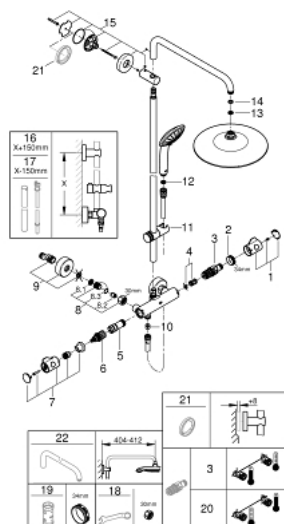

Pure Freude
an Wasser

26 838 K10 VITALIO JOY SYSTEM 260 ДУШОВА СИСТЕМА З ТЕРМОСТАТОМ ДЛЯ НАСТІННОГО МОНТАЖУ

ОПИС ПРОДУКТУ (2/2)

- мінімальна витрата води 5 л/хв
- мінімальний рекомендований тиск 1.0 бар
- версія для споживачів

26 838 K10 VITALIO JOY SYSTEM 260 ДУШОВА СИСТЕМА З ТЕРМОСТАТОМ ДЛЯ НАСТІННОГО МОНТАЖУ

ЗАПАСНІ ЧАСТИНИ , липня 2021 – зараз

- 1: Ручка регулювання температури (Артикул запчастини 47981000)
 - 2: Фітингове кільце (Артикул запчастини 47743000)
 - 3: Термостатичний компактний картридж 1/2" (Артикул запчастини 47439000)
 - 4: Буфер (Артикул запчастини 47398000)
 - 5: Витрата води (Артикул запчастини 47751000)
 - 6: Аквадиммер (Артикул запчастини 12433000)
 - 7: Запірна ручка Aquadimmer (Артикул запчастини 49056000)
 - 8: Зворотний клапан (Артикул запчастини 47189000)
 - 8.1: Фільтр для затримання бруду (Артикул запчастини 0726400M)
 - 8.2: Зворотний клапан (Артикул запчастини 08565000)
 - 8.3: Ущільнювальне кільце $\varnothing 17 \times \varnothing 2$ (Артикул запчастини 0305500M)
 - 9: S-з'єднання (Артикул запчастини 12662000)
 - 10: Зворотний клапан (Артикул запчастини 08565000)
 - 11: Euphoria glider (Артикул запчастини 48424K10)
 - 12: Фільтр для затримання бруду (Артикул запчастини 0700200M)
 - 13: Фільтр для затримання бруду (Артикул запчастини 48007000)
 - 14: Волокнистий ущільнювач $\varnothing 18,5 \times \varnothing 12 \times 2$ (Артикул запчастини 0138900M)
 - 15: Тримач душової штанги (Артикул запчастини 48279000)
 - 16: Душова штанга для переоснащення (Артикул запчастини 48514000)*
 - 17: Душова штанга для переоснащення (Артикул запчастини 48515000)*
 - 18: Спеціальний ключ (Артикул запчастини 19377000)*
 - 19: Свічковий ключ (Артикул запчастини 19332000)*
 - 20: Картридж GROHE TurboStat 1/2" (Артикул запчастини 47175000)*
 - 21: Шайба вирівнювання (Артикул запчастини 27180000)*
 - 22: Душовий кронштейн для душових систем (Артикул запчастини 14047000)*
- * Додаткові аксесуари