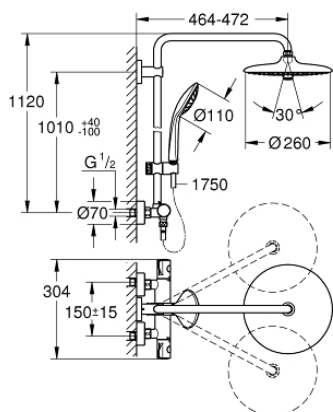

26 838 K10 VITALIO JOY SYSTEM 260 ДУШОВА СИСТЕМА З ТЕРМОСТАТОМ ДЛЯ НАСТІННОГО МОНТАЖУ

ОПИС ПРОДУКТУ (1/2)

- Колір: чорний/хром
- складається із:
 - 450 мм горизонтальний поворотний душовий кронштейн
 - настінний термостат із аквадимером
 - вибір між:
 - верхній душ Vitalio Joy 260
 - душовий диск чорний
 - режими Rain, SmartRain, Jet
 - Швидкість потоку струменя (при 3 бар): 12 л/хв
 - із шаровим шарніром
 - кут повороту $\pm 15^\circ$
 - ручний душ Vitalio Joy 110 Massage
 - режими Rain, Massage, SmartRain
 - максимальна витрата (при тиску 3 бар) 7 л/хв
 - регульована по висоті з ковзаючим елементом (конструкція накатки)
 - душовий шланг VitalioFlex Comfort 1750 мм 1/2" x 1/2" (28 745)
 - maximum flow rate system (at 3 bar): 12 l/min
 - GROHE TurboStat вбудований термоелемент
 - GROHE SafeStop - попередньо встановлений обмежувач температури на 38°C
 - GROHE SafeStop Plus (додаткова опція) - обмежувач температури води до 43°C
 - GROHE DreamSpray розкішний потік води
 - покриття GROHE LongLife
 - GROHE SprayDimmer (плавне зниження витрати води)
 - Flexible Installation - (регульований верхній кронштейн для існуючих отворів)
 - GROHE SpeedClean – технологія, що запобігає утворенню вапняного нальоту
 - Inner WaterGuide - внутрішня ізоляція для захисту поверхні
 - TwistStop - технологія, що запобігає перекручуванню шланга
 - придатний для швидкодіючих нагрівачів від 18 кВт/год