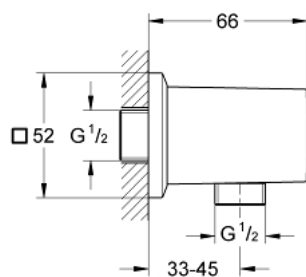

26 850 000 ALLURE BRILLIANT ПІДКЛЮЧЕННЯ ДУШОВОГО ШЛАНГУ, 1/2"

ОПИС ПРОДУКТУ

- Колір: хром
- зовнішня приєднувальна різьба 1/2"
- захист від зворотнього потоку
- матеріал: метал
- GROHE LongLife поверхня

26 850 000 ALLURE BRILLIANT ПІДКЛЮЧЕННЯ ДУШОВОГО ШЛАНГУ, 1/2"

ЗАПАСНІ ЧАСТИНИ, вересня 2021 – зараз

1: Зворотний клапан (Артикул запчастини 08565000)