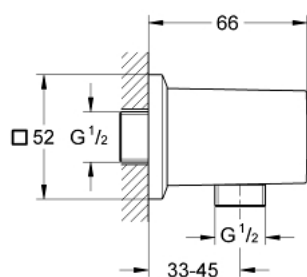

26 850 AL0 ALLURE BRILLIANT ПІДКЛЮЧЕННЯ ДУШОВОГО ШЛАНГУ, 1/2"

ОПИС ПРОДУКТУ

- Колір: графіт темний матовий
- зовнішня приєднувальна різьба 1/2"
- захист від зворотнього потоку
- матеріал: метал
- покриття GROHE LongLife

26 850 AL0 ALLURE BRILLIANT ПІДКЛЮЧЕННЯ ДУШОВОГО ШЛАНГУ, 1/2"

ЗАПАСНІ ЧАСТИНИ, вересня 2021 – зараз

1: Зворотний клапан (Артикул запчастини 08565000)