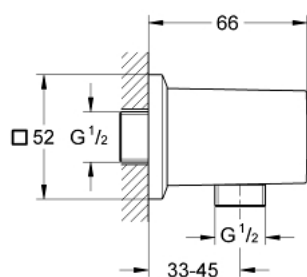

## 26 850 DC0 ALLURE BRILLIANT ПІДКЛЮЧЕННЯ ДУШОВОГО ШЛАНГУ, 1/2"

### ОПИС ПРОДУКТУ

- Колір: суперсталь
- зовнішня приєднувальна різьба 1/2"
- захист від зворотнього потоку
- матеріал: метал
- покриття GROHE LongLife

## 26 850 DC0 **ALLURE BRILLIANT ПІДКЛЮЧЕННЯ ДУШОВОГО ШЛАНГУ, 1/2"**

**ЗАПАСНІ ЧАСТИНИ**, вересня 2021 – зараз

1: Зворотний клапан (Артикул запчастини 08565000)