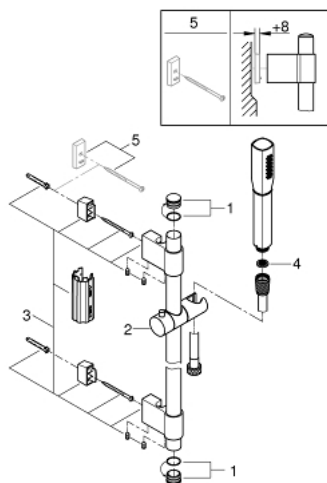

26 853 000 GRANDERA STICK ДУШОВИЙ НАБІР, 1 РЕЖИМ СТРУМЕНЮ

ОПИС ПРОДУКТУ

- Колір: хром
- складається із:
 - Ручний душ Stick (26 852 xx0)
 - максимальна витрата (при тиску 3 бар) 7,6 л/хв
 - душова штанга, 900 мм (27 785)
 - душовий шланг Rotaflex Metal Long-Life TwistStop 1750 мм (28 025)
 - GROHE DreamSpray розкішний потік води
 - Inner WaterGuide - внутрішня ізоляція для захисту поверхні
 - GROHE CoolTouch - технологія, яка повністю виключає імовірність отримання опіків при контакті із зовнішньою поверхнею змішувача
 - GROHE FastFixation Plus (регульована відстань між настінними кріпленнями штанги дозволяє використовувати для монтажу уже наявні у стіні отвори)
 - GROHE LongLife поверхня
 - GROHE SpeedClean – технологія, що запобігає утворенню вапняного нальоту
- може використовуватися із проточним водонагрівачем

26 853 000 GRANDERA STICK ДУШОВИЙ НАБІР, 1 РЕЖИМ СТРУМЕНЮ

ЗАПАСНІ ЧАСТИНИ , жовтня 2021 – зараз

- 1: Захисна кришка (Артикул запчастини 45922000)
 - 2: Ковзаючий елемент (Артикул запчастини 48177000)
 - 3: Тримач душової штанги (Артикул запчастини 48333000)
 - 4: Фільтр для затримання бруду (Артикул запчастини 0700200M)
 - 5: Шайба вирівнювання (Артикул запчастини 45914XE0)*
- * Додаткові аксесуари