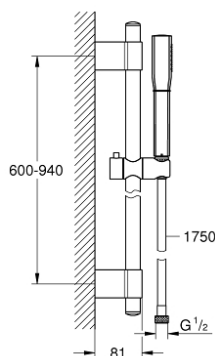

26 853 000 GRANDERA STICK ДУШОВИЙ НАБІР, 1 РЕЖИМ СТРУМЕНЮ

ОПИС ПРОДУКТУ

- Колір: хром
- складається із:
 - Ручний душ Stick (26 852 xx0)
 - максимальна витрата (при тиску 3 бар) 7,6 л/хв
 - душова штанга, 900 мм (27 785)
 - душовий шланг Rotaflex Metal Long-Life TwistStop 1750 мм (28 025)
 - GROHE DreamSpray розкішний потік води
 - Inner WaterGuide - внутрішня ізоляція для захисту поверхні
 - GROHE CoolTouch - технологія, яка повністю виключає імовірність отримання опіків при контакті із зовнішньою поверхнею змішувача
 - GROHE FastFixation Plus (регульована відстань між настінними кріпленнями штанги дозволяє використовувати для монтажу уже наявні у стіні отвори)
 - GROHE LongLife поверхня
 - GROHE SpeedClean – технологія, що запобігає утворенню вапняного нальоту
- може використовуватися із проточним водонагрівачем

26 853 000 GRANDERA STICK ДУШОВИЙ НАБІР, 1 РЕЖИМ СТРУМЕНЮ

ЗАПАСНІ ЧАСТИНИ , жовтня 2021 – зараз

- 1: Захисна кришка (Артикул запчастини 45922000)
 - 2: Ковзаючий елемент (Артикул запчастини 48177000)
 - 3: Тримач душової штанги (Артикул запчастини 48333000)
 - 4: Фільтр для затримання бруду (Артикул запчастини 0700200M)
 - 5: Шайба вирівнювання (Артикул запчастини 45914XE0)*
- * Додаткові аксесуари