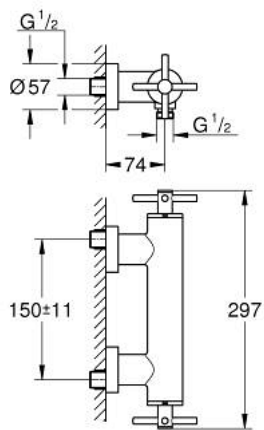

26 895 000 ATRIO ЗМІШУВАЧ ДЛЯ ДУШУ 1/2"

ОПИС ПРОДУКТУ

- Колір: хром
- настінний монтаж
- керамічні вентиля 1/2", 90°
- GROHE LongLife поверхня
- вихід для душу 1/2"
- вбудовані зворотні клапани у душовому виході 1/2"
- приховані S-подібні з'єднання
- захист від зворотнього потоку
- без душового гарнітуру
- з хрестоподібними рукоятками
- Два різні набори ковпачків для рукояток: один із маркуванням "H" і "C", один без маркування.

26 895 000 ATRIO ЗМІШУВАЧ ДЛЯ ДУШУ 1/2"

ЗАПАСНІ ЧАСТИНИ , жовтня 2021 – зараз

- 1: Pair of handles (Артикул запчастини 48406000)
- 2: Керамічна голівка 1/2" (Артикул запчастини 45883000)
- 2.1: Ущільнювальне кільце Ø 18,2 x Ø 1,7 (Артикул запчастини 0392400M)
- 3: Зворотний клапан (Артикул запчастини 08565000)
- 4: Керамічна голівка 1/2" (Артикул запчастини 45882000)
- 4.1: Ущільнювальне кільце Ø 18,2 x Ø 1,7 (Артикул запчастини 0392400M)