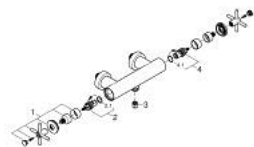

26 895 000 ATRIO ЗМІШУВАЧ ДЛЯ ДУШУ 1/2"

ОПИС ПРОДУКТУ

- Колір: хром
- настінний монтаж
- керамічні вентиля 1/2", 90°
- GROHE LongLife поверхня
- вихід для душу 1/2"
- вбудовані зворотні клапани у душовому виході 1/2"
- приховані S-подібні з'єднання
- захист від зворотнього потоку
- без душового гарнітуру
- з хрестоподібними рукоятками
- Два різні набори ковпачків для рукояток: один із маркуванням "H" і "C", один без маркування.

26 895 000 ATRIO ЗМІШУВАЧ ДЛЯ ДУШУ 1/2"

ЗАПАСНІ ЧАСТИНИ , жовтня 2021 – зараз

- 1: Pair of handles (Артикул запчастини 48406000)
- 2: Керамічна голівка 1/2" (Артикул запчастини 45883000)
- 2.1: Ущільнювальне кільце Ø 18,2 x Ø 1,7 (Артикул запчастини 0392400M)
- 3: Зворотний клапан (Артикул запчастини 08565000)
- 4: Керамічна голівка 1/2" (Артикул запчастини 45882000)
- 4.1: Ущільнювальне кільце Ø 18,2 x Ø 1,7 (Артикул запчастини 0392400M)