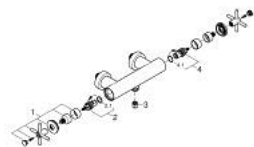

26 895 AL0 ATRIO ЗМІШУВАЧ ДЛЯ ДУШУ 1/2"

ОПИС ПРОДУКТУ

- Колір: графіт темний матовий
- настінний монтаж
- керамічні вентиля 1/2", 90°
- покриття GROHE LongLife
- вихід для душу 1/2"
- вбудовані зворотні клапани у душовому виході 1/2"
- приховані S-подібні з'єднання
- захист від зворотнього потоку
- без душового гарнітуру
- з хрестоподібними рукоятками
- Два різні набори ковпачків для рукояток: один із маркуванням "H" і "C", один без маркування.

26 895 AL0 ATRIO ЗМІШУВАЧ ДЛЯ ДУШУ 1/2"

ЗАПАСНІ ЧАСТИНИ , жовтня 2021 – зараз

- 1: Pair of handles (Артикул запчастини 48406AL0)
- 2: Керамічна голівка 1/2" (Артикул запчастини 45883000)
- 2.1: Ущільнювальне кільце Ø 18,2 x Ø 1,7 (Артикул запчастини 0392400M)
- 3: Зворотний клапан (Артикул запчастини 08565000)
- 4: Керамічна голівка 1/2" (Артикул запчастини 45882000)
- 4.1: Ущільнювальне кільце Ø 18,2 x Ø 1,7 (Артикул запчастини 0392400M)