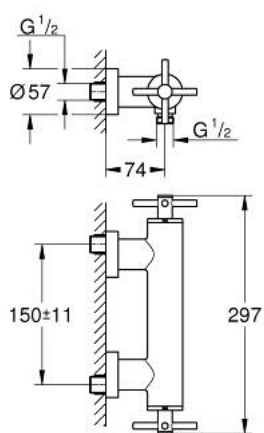

26 895 AL0 ATRIO ЗМІШУВАЧ ДЛЯ ДУШУ 1/2"

ОПИС ПРОДУКТУ

- Колір: графіт темний матовий
- настінний монтаж
- керамічні вентиля 1/2", 90°
- покриття GROHE LongLife
- вихід для душу 1/2"
- вбудовані зворотні клапани у душовому виході 1/2"
- приховані S-подібні з'єднання
- захист від зворотнього потоку
- без душового гарнітуру
- з хрестоподібними рукоятками
- Два різні набори ковпачків для рукояток: один із маркуванням "H" і "C", один без маркування.

26 895 AL0 ATRIO ЗМІШУВАЧ ДЛЯ ДУШУ 1/2"

ЗАПАСНІ ЧАСТИНИ , жовтня 2021 – зараз

- 1: Pair of handles (Артикул запчастини 48406AL0)
- 2: Керамічна голівка 1/2" (Артикул запчастини 45883000)
- 2.1: Ущільнювальне кільце Ø 18,2 x Ø 1,7 (Артикул запчастини 0392400M)
- 3: Зворотний клапан (Артикул запчастини 08565000)
- 4: Керамічна голівка 1/2" (Артикул запчастини 45882000)
- 4.1: Ущільнювальне кільце Ø 18,2 x Ø 1,7 (Артикул запчастини 0392400M)