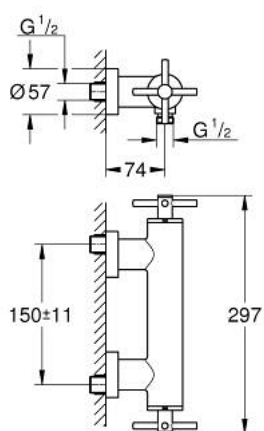

26 895 DL0 ATRIO ЗМІШУВАЧ ДЛЯ ДУШУ 1/2"

ОПИС ПРОДУКТУ

- Колір: теплий захід сонця матовий
- настінний монтаж
- керамічні вентиля 1/2", 90°
- покриття GROHE LongLife
- вихід для душу 1/2"
- вбудовані зворотні клапани у душовому виході 1/2"
- приховані S-подібні з'єднання
- захист від зворотнього потоку
- без душового гарнітуру
- з хрестоподібними рукоятками
- Два різні набори ковпачків для рукояток: один із маркуванням "H" і "C", один без маркування.

26 895 DL0 ATRIO ЗМІШУВАЧ ДЛЯ ДУШУ 1/2"

ЗАПАСНІ ЧАСТИНИ , листопада 2022 – зараз

- 1: Pair of handles (Артикул запчастини 48406DL0)
- 2: Керамічна голівка 1/2" (Артикул запчастини 45883000)
- 2.1: Ущільнювальне кільце Ø 18,2 x Ø 1,7 (Артикул запчастини 0392400M)
- 3: Зворотний клапан (Артикул запчастини 08565000)
- 4: Керамічна голівка 1/2" (Артикул запчастини 45882000)
- 4.1: Ущільнювальне кільце Ø 18,2 x Ø 1,7 (Артикул запчастини 0392400M)