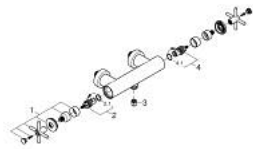

26 895 DL0 ATRIO ЗМІШУВАЧ ДЛЯ ДУШУ 1/2"

ОПИС ПРОДУКТУ

- Колір: теплий захід сонця матовий
- настінний монтаж
- керамічні вентиля 1/2", 90°
- покриття GROHE LongLife
- вихід для душу 1/2"
- вбудовані зворотні клапани у душовому виході 1/2"
- приховані S-подібні з'єднання
- захист від зворотнього потоку
- без душового гарнітуру
- з хрестоподібними рукоятками
- Два різні набори ковпачків для рукояток: один із маркуванням "H" і "C", один без маркування.

26 895 DL0 ATRIO ЗМІШУВАЧ ДЛЯ ДУШУ 1/2"

ЗАПАСНІ ЧАСТИНИ , листопада 2022 – зараз

- 1: Pair of handles (Артикул запчастини 48406DL0)
- 2: Керамічна голівка 1/2" (Артикул запчастини 45883000)
- 2.1: Ущільнювальне кільце Ø 18,2 x Ø 1,7 (Артикул запчастини 0392400M)
- 3: Зворотний клапан (Артикул запчастини 08565000)
- 4: Керамічна голівка 1/2" (Артикул запчастини 45882000)
- 4.1: Ущільнювальне кільце Ø 18,2 x Ø 1,7 (Артикул запчастини 0392400M)