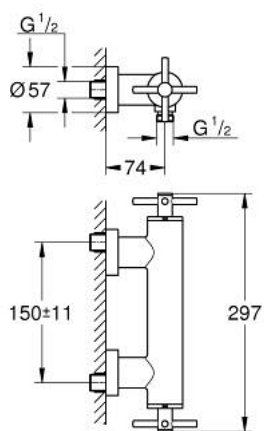

26 895 GL0 ATRIO ЗМІШУВАЧ ДЛЯ ДУШУ 1/2"

ОПИС ПРОДУКТУ

- Колір: холодний світанок
- настінний монтаж
- керамічні вентиля 1/2", 90°
- покриття GROHE LongLife
- вихід для душу 1/2"
- вбудовані зворотні клапани у душовому виході 1/2"
- приховані S-подібні з'єднання
- захист від зворотнього потоку
- без душового гарнітуру
- з хрестоподібними рукоятками
- Два різні набори ковпачків для рукояток: один із маркуванням "H" і "C", один без маркування.

26 895 GL0 ATRIO ЗМІШУВАЧ ДЛЯ ДУШУ 1/2"

ЗАПАСНІ ЧАСТИНИ , жовтня 2021 – зараз

- 1: Pair of handles (Артикул запчастини 48406GL0)
- 2: Керамічна голівка 1/2" (Артикул запчастини 45883000)
- 2.1: Ущільнювальне кільце Ø 18,2 x Ø 1,7 (Артикул запчастини 0392400M)
- 3: Зворотний клапан (Артикул запчастини 08565000)
- 4: Керамічна голівка 1/2" (Артикул запчастини 45882000)
- 4.1: Ущільнювальне кільце Ø 18,2 x Ø 1,7 (Артикул запчастини 0392400M)