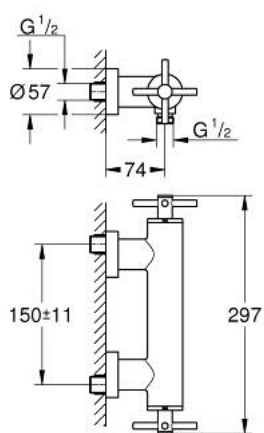

26 895 MS0 ATRIO ЗМІШУВАЧ ДЛЯ ДУШУ 1/2"

ОПИС ПРОДУКТУ

- Колір: satin steel
- настінний монтаж
- керамічні вентиля 1/2", 90°
- покриття GROHE LongLife
- вихід для душу 1/2"
- вбудовані зворотні клапани у душовому виході 1/2"
- приховані S-подібні з'єднання
- захист від зворотнього потоку
- без душового гарнітуру
- з хрестоподібними рукоятками
- Два різні набори ковпачків для рукояток: один із маркуванням "H" і "C", один без маркування.

26 895 MS0 ATRIO ЗМІШУВАЧ ДЛЯ ДУШУ 1/2"

ЗАПАСНІ ЧАСТИНИ , жовтня 2022 – зараз

- 1: Pair of handles (Артикул запчастини 48406MS0)
- 2: Керамічна голівка 1/2" (Артикул запчастини 45883000)
- 2.1: Ущільнювальне кільце Ø 18,2 x Ø 1,7 (Артикул запчастини 0392400M)
- 3: Зворотний клапан (Артикул запчастини 08565000)
- 4: Керамічна голівка 1/2" (Артикул запчастини 45882000)
- 4.1: Ущільнювальне кільце Ø 18,2 x Ø 1,7 (Артикул запчастини 0392400M)