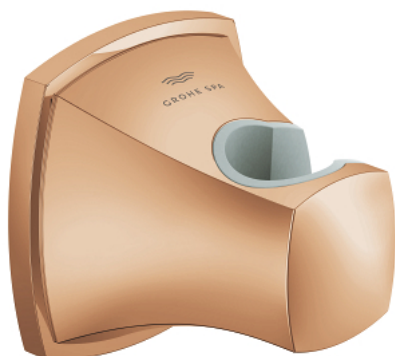

## 26 896 DA0 GRANDERA НАСТІННИЙ ТРИМАЧ ДЛЯ РУЧНОГО ДУШУ

### ОПИС ПРОДУКТУ

- Колір: теплий захід сонця
- матеріал: метал
- покриття GROHE LongLife