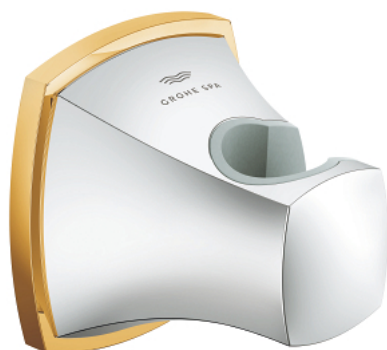

26 896 IG0 GRANDERA НАСТІННИЙ ТРИМАЧ ДЛЯ РУЧНОГО ДУШУ

ОПИС ПРОДУКТУ

- Колір: хром/золото
- матеріал: метал
- покриття GROHE LongLife