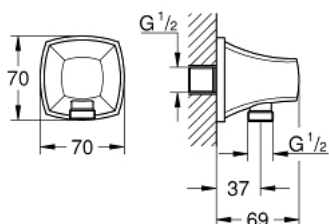

26 897 000 **GRANDERA ПІДКЛЮЧЕННЯ ДУШОВОГО ШЛАНГУ, 1/2"**

**ОПИС ПРОДУКТУ**

- Колір: хром
- матеріал: метал
- зовнішня різьба
- захист від зворотнього потоку
- GROHE LongLife поверхня

Pure Freude  
an Wasser

## 26 897 000 GRANDERA ПІДКЛЮЧЕННЯ ДУШОВОГО ШЛАНГУ, 1/2"

**ЗАПАСНІ ЧАСТИНИ**, жовтня 2021 – зараз

1: Зворотний клапан (Артикул запчастини 08565000)