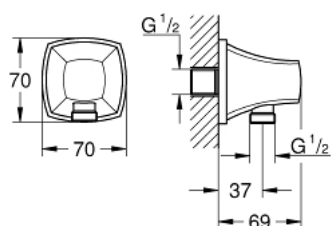

26 897 DA0 GRANDERA ПІДКЛЮЧЕННЯ ДУШОВОГО ШЛАНГУ, 1/2"

ОПИС ПРОДУКТУ

- Колір: теплий захід сонця
- матеріал: метал
- зовнішня різьба
- захист від зворотнього потоку
- покриття GROHE LongLife

26 897 DA0 **GRANDERA ПІДКЛЮЧЕННЯ ДУШОВОГО ШЛАНГУ, 1/2"**

ЗАПАСНІ ЧАСТИНИ , жовтня 2021 – зараз

1: Зворотний клапан (Артикул запчастини 08565000)