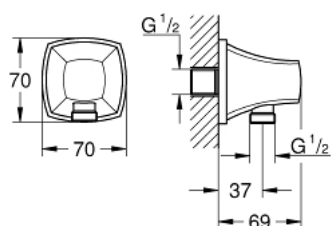

26 897 IG0 GRANDERA ПІДКЛЮЧЕННЯ ДУШОВОГО ШЛАНГУ, 1/2"

ОПИС ПРОДУКТУ

- Колір: хром/золото
- матеріал: метал
- зовнішня різьба
- захист від зворотнього потоку
- покриття GROHE LongLife

Pure Freude
an Wasser

26 897 IG0 GRANDERA ПІДКЛЮЧЕННЯ ДУШОВОГО ШЛАНГУ, 1/2"

ЗАПАСНІ ЧАСТИНИ , жовтня 2021 – зараз

1: Зворотний клапан (Артикул запчастини 08565000)