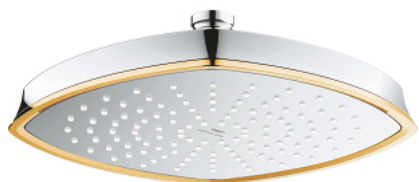

26 898 IG0 GRANDERA 210 ВЕРХНІЙ ДУШ ІЗ 1 РЕЖИМОМ СТРУМЕНЮ

ОПИС ПРОДУКТУ

- Колір: хром/золото
- режим струменю Rain
- 221 x 221 мм
- метал
- із шаровим шарніром
- кут повороту $\pm 15^\circ$
- з'єднувальна різьба $\frac{1}{2}$ "
- GROHE DreamSpray розкішний потік води
- покриття GROHE LongLife
- GROHE SpeedClean – технологія, що запобігає утворенню вапняного нальоту
- може використовуватися із проточним водонагрівачем
- мінімальний рекомендований тиск 1.0 бар