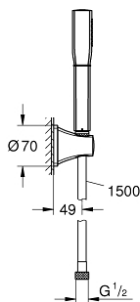

26 901 000 GRANDERA STICK ДУШОВИЙ НАБІР, 1 РЕЖИМ СТРУМЕНЮ

ОПИС ПРОДУКТУ

- Колір: хром
- складається із:
 - Ручний душ Stick (26 852 xx0)
 - максимальна витрата (при тиску 3 бар) 7,6 л/хв
 - настінний тримач для ручного душу (26 896 xx0)
 - душовий шланг Rotaflex Metal Long-Life TwistStop 1500 мм (28 417)
 - GROHE DreamSpray розкішний потік води
 - Inner WaterGuide - внутрішня ізоляція для захисту поверхні
 - GROHE CoolTouch - технологія, яка повністю виключає імовірність отримання опіків при контакті із зовнішньою поверхнею змішувача
 - GROHE LongLife поверхня
 - GROHE SpeedClean – технологія, що запобігає утворенню вапняного нальоту
- може використовуватися із проточним водонагрівачем
- мінімальний рекомендований тиск 1.0 бар

26 901 000 **GRANDERA STICK ДУШОВИЙ НАБІР, 1 РЕЖИМ СТРУМЕНЮ**

ЗАПАСНІ ЧАСТИНИ, жовтня 2021 – зараз

1: Фільтр для затримання бруду (Артикул запчастини 0700200M)