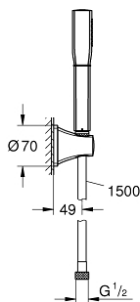

## 26 901 IG0 GRANDERA STICK ДУШОВИЙ НАБІР, 1 РЕЖИМ СТРУМЕНЮ

### ОПИС ПРОДУКТУ

- Колір: хром/золото
- складається із:
- Ручний душ Stick (26 852 xx0)
- максимальна витрата (при тиску 3 бар) 7,6 л/хв
- настінний тримач для ручного душу (26 896 xx0)
- душовий шланг Rotaflex Metal Long-Life TwistStop 1500 мм (28 417)
- GROHE DreamSpray розкішний потік води
- Inner WaterGuide - внутрішня ізоляція для захисту поверхні
- GROHE CoolTouch - технологія, яка повністю виключає імовірність отримання опіків при контакті із зовнішньою поверхнею змішувача
- покриття GROHE LongLife
- GROHE SpeedClean – технологія, що запобігає утворенню вапняного нальоту
- може використовуватися із проточним водонагрівачем
- мінімальний рекомендований тиск 1.0 бар

## 26 901 IG0 GRANDERA STICK ДУШОВИЙ НАБІР, 1 РЕЖИМ СТРУМЕНЮ

**ЗАПАСНІ ЧАСТИНИ**, жовтня 2021 – зараз

1: Фільтр для затримання бруду (Артикул запчастини 0700200M)