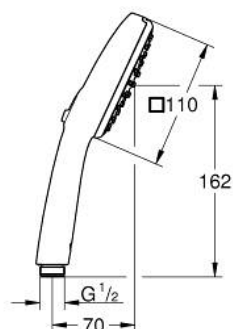

26 902 003 TEMPESTA CUBE 110 РУЧНИЙ ДУШ, 2 РЕЖИМИ СТРУМЕНЮ

ОПИС ПРОДУКТУ

- Колір: хром
- режими Rain, Jet
- GROHE EcoJoy – технологія неперевершеного потоку при економічному використанні води
- GROHE SmartSwitch – просто поверніть диск, щоб вибрати бажаний режим душу
- GROHE DreamSpray розкішний потік води
- GROHE LongLife поверхня
- GROHE SpeedClean – технологія, що запобігає утворенню вапняного нальоту
- Inner WaterGuide - внутрішня ізоляція для захисту поверхні
- ShockProof – силіконове кільце, яке запобігає виникненню пошкоджень при падінні ручного душу
- універсальна монтажна система, придатна для усіх стандартних душових шлангів
- максимальна витрата (при 3 бар): 6,9 л/хв
- мінімальний рекомендований тиск 1.0 бар
- може використовуватися із проточним водонагрівачем
- професійна версія