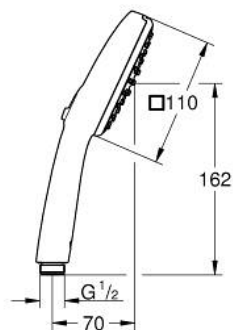

26 902 243 3 ТЕМПЕСТА СУВЕ 110 РУЧНИЙ ДУШ, 2 РЕЖИМИ СТРУМЕНЮ

ОПИС ПРОДУКТУ

- Колір: матовий чорний
- режими Rain, Jet
- GROHE EcoJoy – технологія неперевершеного потоку при економному використанні води
- GROHE SmartSwitch – просто поверніть диск, щоб вибрати бажаний режим душу
- GROHE DreamSpray розкішний потік води
- GROHE SpeedClean – технологія, що запобігає утворенню вапняного нальоту
- Inner WaterGuide - внутрішня ізоляція для захисту поверхні
- ShockProof – силіконове кільце, яке запобігає виникненню пошкоджень при падінні ручного душу
- універсальна монтажна система, придатна для усіх стандартних душових шлангів
- максимальна витрата (при 3 бар): 6,9 л/хв
- мінімальний рекомендований тиск 1.0 бар
- може використовуватися із проточним водонагрівачем
- професійна версія