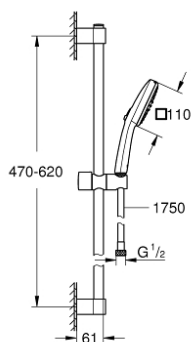

26 904 003 TEMPESTA CUBE 110 ДУШОВИЙ НАБІР, 2 РЕЖИМИ СТРУМЕНЮ

ОПИС ПРОДУКТУ

- Колір: хром
- складається із:
 - ручний душ Tempesta Cube 110 (26 746)
 - режими Rain, Jet
 - максимальна витрата (при тиску 3 бар): 7,4 л/хв
 - 600 мм душової штанги (27 523)
 - металевий шланг для душу Relaxaflex 1750 мм 1/2" x 1/2" (28 139)
 - GROHE EcoJoy – технологія неперевершеного потоку при економічному використанні води
 - GROHE SmartSwitch – просто поверніть диск, щоб вибрати бажаний режим душу
 - GROHE DreamSpray розкішний потік води
 - GROHE LongLife поверхня
 - Flexible Installation - (регульований верхній кронштейн для існуючих отворів)
 - регульований ковзаючий елемент (поворотний і ковзний тримач для душу)
 - GROHE SpeedClean – технологія, що запобігає утворенню вапняного нальоту
 - Inner WaterGuide - внутрішня ізоляція для захисту поверхні
 - ShockProof – силіконове кільце, яке запобігає виникненню пошкоджень при падінні ручного душу
 - мінімальний рекомендований тиск 1.0 бар
 - може використовуватися із проточним водонагрівачем
 - професійна версія

26 904 003 ТЕМПЕСТА СУВЕ 110 ДУШОВИЙ НАБІР, 2 РЕЖИМИ СТРУМЕНЮ

ЗАПАСНІ ЧАСТИНИ , листопада 2021 – зараз

- 1: Тримач душової штанги (Артикул запчастини 48607000)
 - 2: Ковзаючий елемент (Артикул запчастини 48609000)
 - 3: Тримач душової штанги (Артикул запчастини 48608000)
 - 4: Фільтр для затримання бруду (Артикул запчастини 0700200М)
 - 5: Шайба вирівнювання (Артикул запчастини 48543001)*
- * Додаткові аксесуари