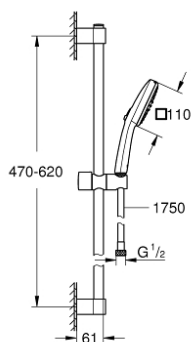

26 905 003 TEMPESTA CUBE 110 ДУШОВИЙ НАБІР, 2 РЕЖИМИ СТРУМЕНЮ (RAIN, JET)

ОПИС ПРОДУКТУ

- Колір: хром
- складається із:
 - ручний душ Tempesta Cube 110 (26 902)
 - 600 мм душової штанги (27 523)
 - металевий шланг для душу Relaxaflex 1750 мм 1/2" x 1/2" (28 139)
 - GROHE EcoJoy – технологія неперевершеного потоку при економічному використанні води
 - GROHE SmartSwitch – просто поверніть диск, щоб вибрати бажаний режим душу
 - GROHE DreamSpray розкішний потік води
 - GROHE LongLife поверхня
 - Flexible Installation - (регульований верхній кронштейн для існуючих отворів)
 - регульований ковзаючий елемент (поворотний і ковзний тримач для душу)
 - GROHE SpeedClean – технологія, що запобігає утворенню вапняного нальоту
 - Inner WaterGuide - внутрішня ізоляція для захисту поверхні
 - ShockProof – силіконове кільце, яке запобігає виникненню пошкоджень при падінні ручного душу
 - максимальна витрата (при 3 бар): 6,9 л/хв
 - мінімальний рекомендований тиск 1.0 бар
 - може використовуватися із проточним водонагрівачем
 - професійна версія

26 905 003 ТЕМПЕСТА СУВЕ 110 ДУШОВИЙ НАБІР, 2 РЕЖИМИ СТРУМЕНЮ (RAIN, JET)

ЗАПАСНІ ЧАСТИНИ , листопада 2021 – зараз

- 1: Тримач душової штанги (Артикул запчастини 48607000)
 - 2: Ковзаючий елемент (Артикул запчастини 48609000)
 - 3: Тримач душової штанги (Артикул запчастини 48608000)
 - 4: Фільтр для затримання бруду (Артикул запчастини 0700200M)
 - 5: Шайба вирівнювання (Артикул запчастини 48543001)*
- * Додаткові аксесуари