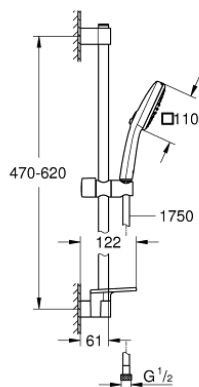

26 907 003 TEMPESTA CUBE 110 ДУШОВИЙ НАБІР, 2 РЕЖИМИ СТРУМЕНЮ

ОПИС ПРОДУКТУ

- Колір: хром
- складається із:
 - ручний душ Tempesta Cube 110 (26 746)
 - режими Rain, Jet
 - максимальна витрата (при тиску 3 бар): 7,4 л/хв
 - 600 мм душової штанги (27 523)
 - 1750 мм душового шлангу Relexaflex 1/2" x 1/2" (28 154)
 - GROHE EasyReach tray (26 770)
 - GROHE EcoJoy – технологія неперевершеного потоку при економному використанні води
 - GROHE SmartSwitch – просто поверніть диск, щоб вибрати бажаний режим душу
 - GROHE DreamSpray розкішний потік води
 - GROHE LongLife поверхня
 - Flexible Installation - (регульований верхній кронштейн для існуючих отворів)
 - регульований ковзаючий елемент (поворотний і ковзний тримач для душу)
 - GROHE SpeedClean – технологія, що запобігає утворенню вапняного нальоту
 - Inner WaterGuide - внутрішня ізоляція для захисту поверхні
 - ShockProof – силіконове кільце, яке запобігає виникненню пошкоджень при падінні ручного душу
 - мінімальний рекомендований тиск 1.0 бар
 - може використовуватися із проточним водонагрівачем
 - професійна версія

26 907 003 ТЕМПЕСТА СУВЕ 110 ДУШОВИЙ НАБІР, 2 РЕЖИМИ СТРУМЕНЮ

ЗАПАСНІ ЧАСТИНИ , листопада 2021 – зараз

- 1: Тримач душової штанги (Артикул запчастини 48607000)
- 2: Ковзаючий елемент (Артикул запчастини 48609000)
- 3: Тримач душової штанги (Артикул запчастини 48608000)
- 4: Фільтр для затримання бруду (Артикул запчастини 0700200M)
- 5: Полічка GROHE EasyReach (Артикул запчастини 26770001)
- 6: Шайба вирівнювання (Артикул запчастини 48543001)*