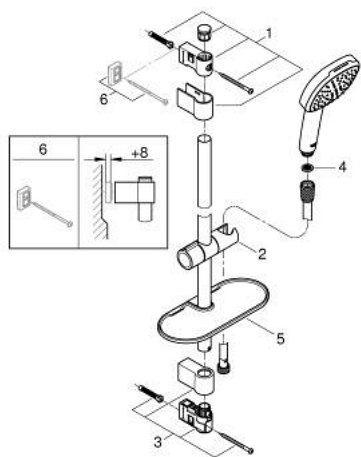

26 907 003 TEMPESTA CUBE 110 ДУШОВИЙ НАБІР, 2 РЕЖИМИ СТРУМЕНЮ

ОПИС ПРОДУКТУ

- Колір: хром
- складається із:
 - ручний душ Tempesta Cube 110 (26 746)
 - режими Rain, Jet
 - максимальна витрата (при тиску 3 бар): 7,4 л/хв
 - 600 мм душової штанги (27 523)
 - 1750 мм душового шлангу Relexaflex 1/2" x 1/2" (28 154)
 - GROHE EasyReach tray (26 770)
 - GROHE EcoJoy – технологія неперевершеного потоку при економному використанні води
 - GROHE SmartSwitch – просто поверніть диск, щоб вибрати бажаний режим душу
 - GROHE DreamSpray розкішний потік води
 - GROHE LongLife поверхня
 - Flexible Installation - (регульований верхній кронштейн для існуючих отворів)
 - регульований ковзаючий елемент (поворотний і ковзний тримач для душу)
 - GROHE SpeedClean – технологія, що запобігає утворенню вапняного нальоту
 - Inner WaterGuide - внутрішня ізоляція для захисту поверхні
 - ShockProof – силіконове кільце, яке запобігає виникненню пошкоджень при падінні ручного душу
 - мінімальний рекомендований тиск 1.0 бар
 - може використовуватися із проточним водонагрівачем
 - професійна версія

26 907 003 ТЕМПЕСТА СУВЕ 110 ДУШОВИЙ НАБІР, 2 РЕЖИМИ СТРУМЕНЮ

ЗАПАСНІ ЧАСТИНИ , листопада 2021 – зараз

- 1: Тримач душової штанги (Артикул запчастини 48607000)
- 2: Ковзаючий елемент (Артикул запчастини 48609000)
- 3: Тримач душової штанги (Артикул запчастини 48608000)
- 4: Фільтр для затримання бруду (Артикул запчастини 0700200M)
- 5: Полічка GROHE EasyReach (Артикул запчастини 26770001)
- 6: Шайба вирівнювання (Артикул запчастини 48543001)*