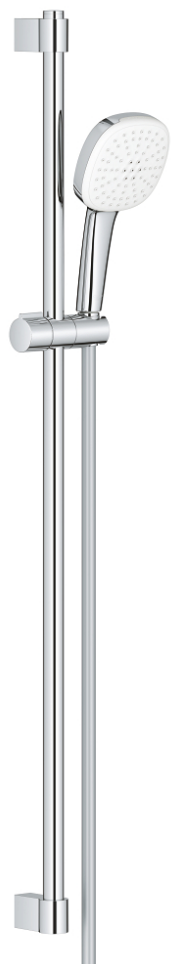

26 908 003 TEMPESTA CUBE 110 ДУШОВИЙ НАБІР, 2 РЕЖИМИ СТРУМЕНЮ

ОПИС ПРОДУКТУ

- Колір: хром
- складається із:
 - ручний душ Tempesta Cube 110 (26 746)
 - режими Rain, Jet
 - максимальна витрата (при тиску 3 бар): 7,4 л/хв
 - душова штанга, 900 мм (27 524)
 - 1750 мм душового шлангу Relexaflex 1/2" x 1/2" (28 154)
 - GROHE EcoJoy – технологія неперевершеного потоку при економному використанні води
 - GROHE SmartSwitch – просто поверніть диск, щоб вибрати бажаний режим душу
 - GROHE DreamSpray розкішний потік води
 - GROHE LongLife поверхня
 - Flexible Installation - (регульований верхній кронштейн для існуючих отворів)
 - регульований ковзаючий елемент (поворотний і ковзний тримач для душу)
 - GROHE SpeedClean – технологія, що запобігає утворенню вапняного нальоту
 - Inner WaterGuide - внутрішня ізоляція для захисту поверхні
 - ShockProof – силіконове кільце, яке запобігає виникненню пошкоджень при падінні ручного душу
 - мінімальний рекомендований тиск 1.0 бар
 - може використовуватися із проточним водонагрівачем
 - професійна версія

26 908 003 TEMPESTA CUBE 110 ДУШОВИЙ НАБІР, 2 РЕЖИМИ СТРУМЕНЮ

ЗАПАСНІ ЧАСТИНИ , листопада 2021 – зараз

- 1: Тримач душової штанги (Артикул запчастини 48607000)
 - 2: Ковзаючий елемент (Артикул запчастини 48609000)
 - 3: Тримач душової штанги (Артикул запчастини 48608000)
 - 4: Фільтр для затримання бруду (Артикул запчастини 0700200M)
 - 5: Шайба вирівнювання (Артикул запчастини 48543001)*
- * Додаткові аксесуари