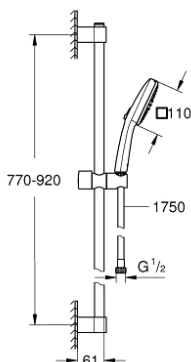

26 908 003 TEMPESTA CUBE 110 ДУШОВИЙ НАБІР, 2 РЕЖИМИ СТРУМЕНЮ

ОПИС ПРОДУКТУ

- Колір: хром
- складається із:
 - ручний душ Tempesta Cube 110 (26 746)
 - режими Rain, Jet
 - максимальна витрата (при тиску 3 бар): 7,4 л/хв
 - душова штанга, 900 мм (27 524)
 - 1750 мм душового шлангу Relexaflex 1/2" x 1/2" (28 154)
 - GROHE EcoJoy – технологія неперевершеного потоку при економному використанні води
 - GROHE SmartSwitch – просто поверніть диск, щоб вибрати бажаний режим душу
 - GROHE DreamSpray розкішний потік води
 - GROHE LongLife поверхня
 - Flexible Installation - (регульований верхній кронштейн для існуючих отворів)
 - регульований ковзаючий елемент (поворотний і ковзний тримач для душу)
 - GROHE SpeedClean – технологія, що запобігає утворенню вапняного нальоту
 - Inner WaterGuide - внутрішня ізоляція для захисту поверхні
 - ShockProof – силіконове кільце, яке запобігає виникненню пошкоджень при падінні ручного душу
 - мінімальний рекомендований тиск 1.0 бар
 - може використовуватися із проточним водонагрівачем
 - професійна версія

26 908 003 TEMPESTA CUBE 110 ДУШОВИЙ НАБІР, 2 РЕЖИМИ СТРУМЕНЮ

ЗАПАСНІ ЧАСТИНИ , листопада 2021 – зараз

- 1: Тримач душової штанги (Артикул запчастини 48607000)
 - 2: Ковзаючий елемент (Артикул запчастини 48609000)
 - 3: Тримач душової штанги (Артикул запчастини 48608000)
 - 4: Фільтр для затримання бруду (Артикул запчастини 0700200M)
 - 5: Шайба вирівнювання (Артикул запчастини 48543001)*
- * Додаткові аксесуари