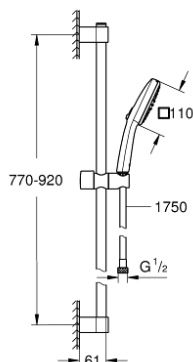

26 908 243 3 TEMPESTA CUBE 110 ДУШОВИЙ НАБІР, 2 РЕЖИМИ СТРУМЕНЮ

ОПИС ПРОДУКТУ

- Колір: матовий чорний
- складається із:
- ручний душ Tempesta Cube 110 (26 746)
- режими Rain, Jet
- максимальна витрата (при тиску 3 бар): 7,4 л/хв
- духова штанга, 900 мм (27 524)
- душовий шланг 1750 мм 1/2" x 1/2" (28 388)
- GROHE EcoJoy – технологія неперевершеного потоку при економічному використанні води
- GROHE SmartSwitch – просто поверніть диск, щоб вибрати бажаний режим душу
- GROHE DreamSpray розкішний потік води
- Flexible Installation - (регульований верхній кронштейн для існуючих отворів)
- регульований ковзаючий елемент (поворотний і ковзний тримач для душу)
- GROHE SpeedClean – технологія, що запобігає утворенню вапняного нальоту
- Inner WaterGuide - внутрішня ізоляція для захисту поверхні
- ShockProof – силіконове кільце, яке запобігає виникненню пошкоджень при падінні ручного душу
- мінімальний рекомендований тиск 1.0 бар
- може використовуватися із проточним водонагрівачем
- професійна версія

26 908 243 3 ТЕМПЕСТА СУВЕ 110 ДУШОВИЙ НАБІР, 2 РЕЖИМИ СТРУМЕНЮ

ЗАПАСНІ ЧАСТИНИ , лютого 2023 – зараз

- 1: Тримач душової штанги (Артикул запчастини 486072430)
 - 2: Ковзаючий елемент (Артикул запчастини 486092430)
 - 3: Тримач душової штанги (Артикул запчастини 486082430)
 - 4: Фільтр для затримання бруду (Артикул запчастини 0700200M)
 - 5: Шайба вирівнювання (Артикул запчастини 48543001)*
- * Додаткові аксесуари