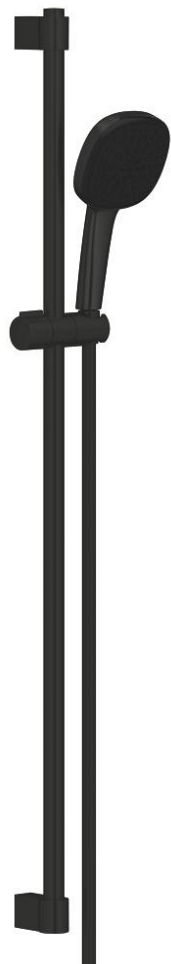

26 908 243 3 TEMPESTA CUBE 110 ДУШОВИЙ НАБІР, 2 РЕЖИМИ СТРУМЕНЮ

ОПИС ПРОДУКТУ

- Колір: матовий чорний
- складається із:
- ручний душ Tempesta Cube 110 (26 746)
- режими Rain, Jet
- максимальна витрата (при тиску 3 бар): 7,4 л/хв
- духова штанга, 900 мм (27 524)
- душовий шланг 1750 мм 1/2" x 1/2" (28 388)
- GROHE EcoJoy – технологія неперевершеного потоку при економічному використанні води
- GROHE SmartSwitch – просто поверніть диск, щоб вибрати бажаний режим душу
- GROHE DreamSpray розкішний потік води
- Flexible Installation - (регульований верхній кронштейн для існуючих отворів)
- регульований ковзаючий елемент (поворотний і ковзний тримач для душу)
- GROHE SpeedClean – технологія, що запобігає утворенню вапняного нальоту
- Inner WaterGuide - внутрішня ізоляція для захисту поверхні
- ShockProof – силіконове кільце, яке запобігає виникненню пошкоджень при падінні ручного душу
- мінімальний рекомендований тиск 1.0 бар
- може використовуватися із проточним водонагрівачем
- професійна версія

26 908 243 3 ТЕМПЕСТА СУВЕ 110 ДУШОВИЙ НАБІР, 2 РЕЖИМИ СТРУМЕНЮ

ЗАПАСНІ ЧАСТИНИ , лютого 2023 – зараз

- 1: Тримач душової штанги (Артикул запчастини 486072430)
 - 2: Ковзаючий елемент (Артикул запчастини 486092430)
 - 3: Тримач душової штанги (Артикул запчастини 486082430)
 - 4: Фільтр для затримання бруду (Артикул запчастини 0700200M)
 - 5: Шайба вирівнювання (Артикул запчастини 48543001)*
- * Додаткові аксесуари