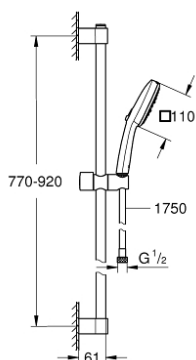

## 26 909 003 TEMPESTA CUBE 110 ДУШОВИЙ ГАРНІТУР, 3 РЕЖИМИ СТРУМЕНЮ

### ОПИС ПРОДУКТУ

- Колір: хром
- складається із:
- ручний душ Tempesta Cube 110 (27 574)
- режими Jet / Rain / Massage
- максимальна витрата (при тиску 3 бар): 7,4 л/хв
- душова штанга, 900 мм (27 524)
- 1750 мм душового шлангу Relexaflex 1/2" x 1/2" (28 154)
- GROHE EcoJoy – технологія неперевершеного потоку при економічному використанні води
- GROHE SmartSwitch – просто поверніть диск, щоб вибрати бажаний режим душу
- GROHE DreamSpray розкішний потік води
- GROHE LongLife поверхня
- Flexible Installation - (регульований верхній кронштейн для існуючих отворів)
- регульований ковзаючий елемент (поворотний і ковзний тримач для душу)
- GROHE SpeedClean – технологія, що запобігає утворенню вапняного нальоту
- Inner WaterGuide - внутрішня ізоляція для захисту поверхні
- ShockProof – силіконове кільце, яке запобігає виникненню пошкоджень при падінні ручного душу
- мінімальний рекомендований тиск 1.0 бар
- може використовуватися із проточним водонагрівачем
- професійна версія

## 26 909 003 TEMPESTA CUBE 110 ДУШОВИЙ ГАРНІТУР, 3 РЕЖИМИ СТРУМЕНЮ

**ЗАПАСНІ ЧАСТИНИ** , листопада 2021 – зараз

- 1: Тримач душової штанги (Артикул запчастини 48607000)
  - 2: Ковзаючий елемент (Артикул запчастини 48609000)
  - 3: Тримач душової штанги (Артикул запчастини 48608000)
  - 4: Фільтр для затримання бруду (Артикул запчастини 0700200M)
  - 5: Шайба вирівнювання (Артикул запчастини 48543001)\*
- \* Додаткові аксесуари