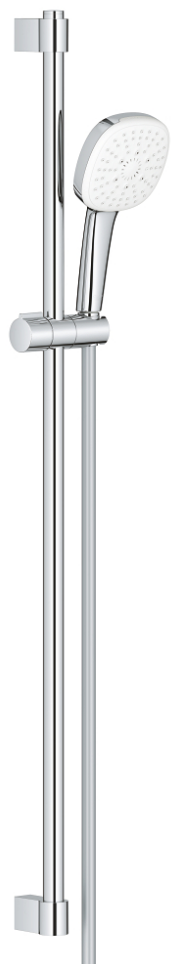

## 26 909 003 TEMPESTA CUBE 110 ДУШОВИЙ ГАРНІТУР, 3 РЕЖИМИ СТРУМЕНЮ

### ОПИС ПРОДУКТУ

- Колір: хром
- складається із:
- ручний душ Tempesta Cube 110 (27 574)
- режими Jet / Rain / Massage
- максимальна витрата (при тиску 3 бар): 7,4 л/хв
- душова штанга, 900 мм (27 524)
- 1750 мм душового шлангу Relexaflex 1/2" x 1/2" (28 154)
- GROHE EcoJoy – технологія неперевершеного потоку при економічному використанні води
- GROHE SmartSwitch – просто поверніть диск, щоб вибрати бажаний режим душу
- GROHE DreamSpray розкішний потік води
- GROHE LongLife поверхня
- Flexible Installation - (регульований верхній кронштейн для існуючих отворів)
- регульований ковзаючий елемент (поворотний і ковзний тримач для душу)
- GROHE SpeedClean – технологія, що запобігає утворенню вапняного нальоту
- Inner WaterGuide - внутрішня ізоляція для захисту поверхні
- ShockProof – силіконове кільце, яке запобігає виникненню пошкоджень при падінні ручного душу
- мінімальний рекомендований тиск 1.0 бар
- може використовуватися із проточним водонагрівачем
- професійна версія

## 26 909 003 TEMPESTA CUBE 110 ДУШОВИЙ ГАРНІТУР, 3 РЕЖИМИ СТРУМЕНЮ

**ЗАПАСНІ ЧАСТИНИ** , листопада 2021 – зараз

- 1: Тримач душової штанги (Артикул запчастини 48607000)
  - 2: Ковзаючий елемент (Артикул запчастини 48609000)
  - 3: Тримач душової штанги (Артикул запчастини 48608000)
  - 4: Фільтр для затримання бруду (Артикул запчастини 0700200M)
  - 5: Шайба вирівнювання (Артикул запчастини 48543001)\*
- \* Додаткові аксесуари