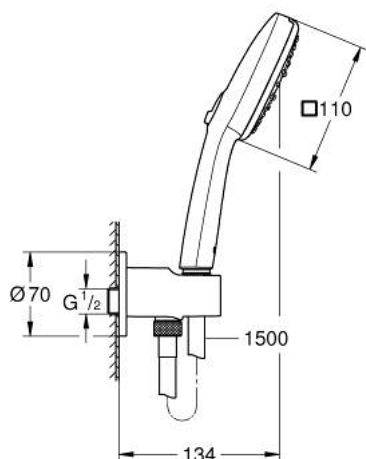

26 910 003 TEMPESTA CUBE 110 ДУШОВИЙ НАБІР, 3 РЕЖИМИ СТРУМЕНЮ

ОПИС ПРОДУКТУ

- Колір: хром
- із вбудованим підключенням для душового шлангу 1/2"
- складається із:
 - режими Jet / Rain / Massage
 - максимальна витрата (при тиску 3 бар): 7,4 л/хв
 - ручний душ Tempesta Cube 110 (27 574)
 - підключення для душового шлангу 1/2" із настінним тримачем для ручного душу (28 679)
- зовнішня різьба
- захист від зворотнього потоку
- 1500 мм душовий шланг Relaxaflex 1/2" x 1/2" (28 151)
- GROHE EcoJoy – технологія неперевершеного потоку при економічному використанні води
- GROHE SmartSwitch – просто поверніть диск, щоб вибрати бажаний режим душу
- GROHE DreamSpray розкішний потік води
- GROHE LongLife поверхня
- GROHE SpeedClean – технологія, що запобігає утворенню вапняного нальоту
- Inner WaterGuide - внутрішня ізоляція для захисту поверхні
- ShockProof – силіконове кільце, яке запобігає виникненню пошкоджень при падінні ручного душу
- мінімальний рекомендований тиск 1.0 бар
- може використовуватися із проточним водонагрівачем
- професійна версія

26 910 003 **TEMPESTA CUBE 110 ДУШОВИЙ НАБІР, 3 РЕЖИМИ СТРУМЕНЮ**

ЗАПАСНІ ЧАСТИНИ , листопада 2021 – зараз

1: Фільтр для затримання бруду (Артикул запчастини 0700200M)

2: Зворотний клапан (Артикул запчастини 08565000)