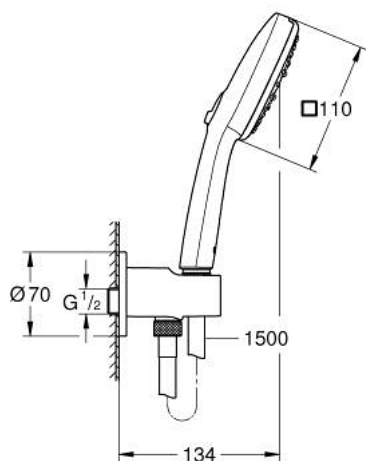

26 910 003 TEMPESTA CUBE 110 ДУШОВИЙ НАБІР, 3 РЕЖИМИ СТРУМЕНЮ

ОПИС ПРОДУКТУ

- Колір: хром
- із вбудованим підключенням для душового шлангу 1/2"
- складається із:
 - ручний душ Tempesta Cube 110 (27 574)
 - режими Jet / Rain / Massage
 - максимальна витрата (при тиску 3 бар): 7,4 л/хв
 - підключення для душового шлангу 1/2" із настінним тримачем для ручного душу (28 679)
- зовнішня різьба
- захист від зворотнього потоку
- 1500 мм душовий шланг Relaxaflex 1/2" x 1/2" (28 151)
- GROHE EcoJoy – технологія неперевершеного потоку при економному використанні води
- GROHE SmartSwitch – просто поверніть диск, щоб вибрати бажаний режим душу
- GROHE DreamSpray розкішний потік води
- GROHE LongLife поверхня
- GROHE SpeedClean – технологія, що запобігає утворенню вапняного нальоту
- Inner WaterGuide - внутрішня ізоляція для захисту поверхні
- ShockProof – силіконове кільце, яке запобігає виникненню пошкоджень при падінні ручного душу
- мінімальний рекомендований тиск 1.0 бар
- може використовуватися із проточним водонагрівачем
- професійна версія

26 910 003 **TEMPESTA CUBE 110** ДУШОВИЙ НАБІР, 3 РЕЖИМИ СТРУМЕНЮ

ЗАПАСНІ ЧАСТИНИ , листопада 2021 – зараз

1: Фільтр для затримання бруду (Артикул запчастини 0700200M)

2: Зворотний клапан (Артикул запчастини 08565000)