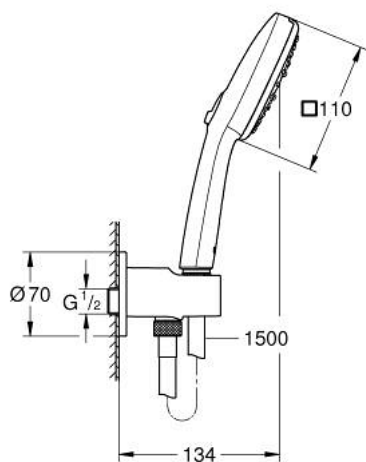

26 910 243 3 ТЕМПЕСТА СУБЕ 110 ДУШОВИЙ НАБІР, 3 РЕЖИМИ СТРУМЕНЮ

ОПИС ПРОДУКТУ

- Колір: матовий чорний
- із вбудованим підключенням для душового шлангу 1/2"
- складається із:
 - ручний душ Tempesta Cube 110 (27 574)
 - режими Jet / Rain / Massage
 - максимальна витрата (при тиску 3 бар): 7,4 л/хв
 - шлангове під'єднання 1/2" з настінним тримачем для душу
 - зовнішня різьба
 - захист від зворотнього потоку
 - душовий шланг 1500 мм 1/2" x 1/2"
 - GROHE EcoJoy – технологія неперевершеного потоку при економному використанні води
 - GROHE SmartSwitch – просто поверніть диск, щоб вибрати бажаний режим душу
 - GROHE DreamSpray розкішний потік води
 - GROHE SpeedClean – технологія, що запобігає утворенню вапняного нальоту
 - Inner WaterGuide - внутрішня ізоляція для захисту поверхні
 - ShockProof – силіконове кільце, яке запобігає виникненню пошкоджень при падінні ручного душу
 - мінімальний рекомендований тиск 1.0 бар
 - може використовуватися із проточним водонагрівачем
 - професійна версія

26 910 243 3 ТЕМПЕСТА СУВЕ 110 ДУШОВИЙ НАБІР, 3 РЕЖИМИ СТРУМЕНЮ

ЗАПАСНІ ЧАСТИНИ , листопада 2023 – зараз

1: Фільтр для затримання бруду (Артикул запчастини 0700200M)

2: Зворотний клапан (Артикул запчастини 08565000)