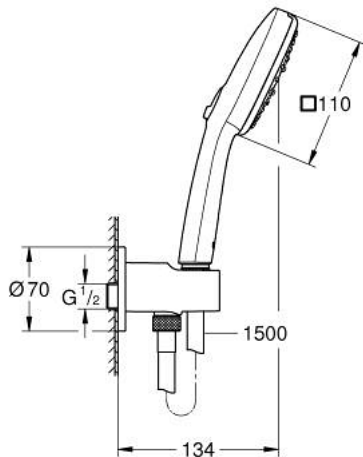

26 910 243 3 TEMPESTA CUBE 110 ДУШОВИЙ НАБІР, 3 РЕЖИМИ СТРУМЕНЮ (RAIN, JET, MASSAGE)

ОПИС ПРОДУКТУ

- Колір: матовий чорний
- із вбудованим підключенням для душового шлангу 1/2"
- складається із:
- ручний душ Tempesta Cube 110 (27 574)
- шлангове під'єднання 1/2" з настінним тримачем для душу
- зовнішня різьба
- захист від зворотнього потоку
- душовий шланг 1500 мм 1/2" x 1/2"
- GROHE EcoJoy – технологія неперевершеного потоку при економічному використанні води
- GROHE SmartSwitch – просто поверніть диск, щоб вибрати бажаний режим душу
- GROHE DreamSpray розкішний потік води
- GROHE SpeedClean – технологія, що запобігає утворенню вапняного нальоту
- Inner WaterGuide - внутрішня ізоляція для захисту поверхні
- ShockProof – силіконове кільце, яке запобігає виникненню пошкоджень при падінні ручного душу
- максимальна витрата (при тиску 3 бар): 7,4 л/хв
- мінімальний рекомендований тиск 1.0 бар
- може використовуватися із проточним водонагрівачем
- професійна версія

26 910 243 3 **TEMPESTA CUBE 110 ДУШОВИЙ НАБІР, 3 РЕЖИМИ СТРУМЕНЮ (RAIN, JET, MASSAGE)**

ЗАПАСНІ ЧАСТИНИ , листопада 2023 – зараз

1: Фільтр для затримання бруду (Артикул запчастини 0700200M)

2: Зворотний клапан (Артикул запчастини 08565000)