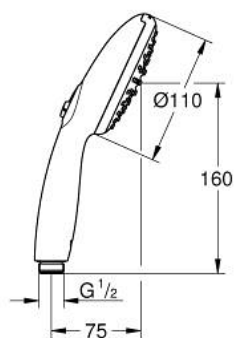

## 26 912 003 ТЕМПЕСТА 110 РУЧНИЙ ДУШ, 2 РЕЖИМИ СТРУМЕНЮ

## 26 912 003 **ТЕМРЕСТА 110 РУЧНИЙ ДУШ, 2 РЕЖИМИ СТРУМЕНЮ**

**ЗАПАСНІ ЧАСТИНИ** , листопада 2021 – зараз

1: Фільтр для затримання бруду (Артикул запчастини 0700200M)